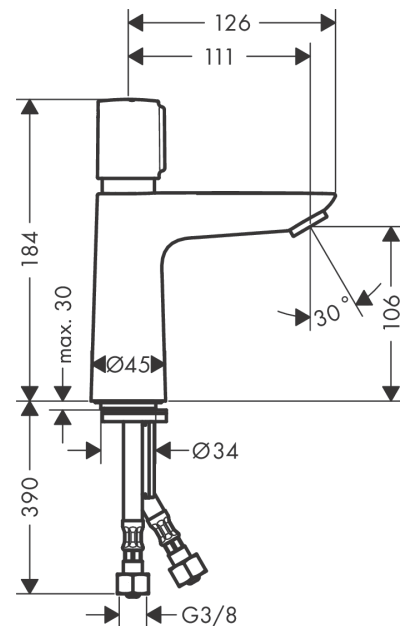

Talis E**Смеситель для раковины с автоматическим отключением, контроль температуры****: хром** Артикульный номер: **71718000****Описание****Характеристики**

- ComfortZone 110
- выступ: 111 мм
- высота излива: 106 мм
- тип струи: обычная струя
- максимальный расход воды при 3 барах: 5 л/мин
- Самозакрывающийся картридж с регулировкой температуры
- время промывания: Регулировка в пределах 3-20 секунд (предустановка 7 секунд)
- регулируемое ограничение температуры
- подходит для проточных водонагревателей
- термическая дезинфекция
- вид соединения: соединительные шланги G 3/8
- Для термической дезинфекции требуется сервисный инструмент # 93913000

Технология**Продукт****Чертеж**

Talis E

Смеситель для раковины с автоматическим отключением, контроль температуры

: хром Артикульный номер: 71718000

График расхода воды

Talis E

Смеситель для раковины с автоматическим отключением, контроль температуры
: хром Артикулный номер: 71718000

Покомпонентное изображение

Год выпуска: >04/21

Talis E**Смеситель для раковины с автоматическим отключением, контроль температуры**: хром Артикульный номер: **71718000****Перечень запасных частей**

Год выпуска: >04/21

Позиция	Описание	Артикульный номер	PC	PU
1	handle	94372000	-	1
2	service set	93913000	-	1
3	cartridge, assy	94373000	-	1
4	O-ring 3x1	98384000	-	1
5	nut	92528000	-	1
6	O-ring 27x1,5	92527000	-	1
7	O-Ring 28x2	98194000	-	1
8	adapter for cartridge	98866000	-	1
9	O-ring 23x2	98398000	-	1
10	aerator M24x1 (5 l/min)	92372000	-	1
11	screw M8 x 68	97736000	-	1
12	seal Ø 42	98722000	-	1
13	fixing set	96016000	-	1
14	connection hose 450 mm M8x0,75 G3/8	93405000	-	1
15	O-ring 7x1,5	98422000	-	1
16	non return valve DW 10	96456000	-	1
17	filter packing	95291000	-	1