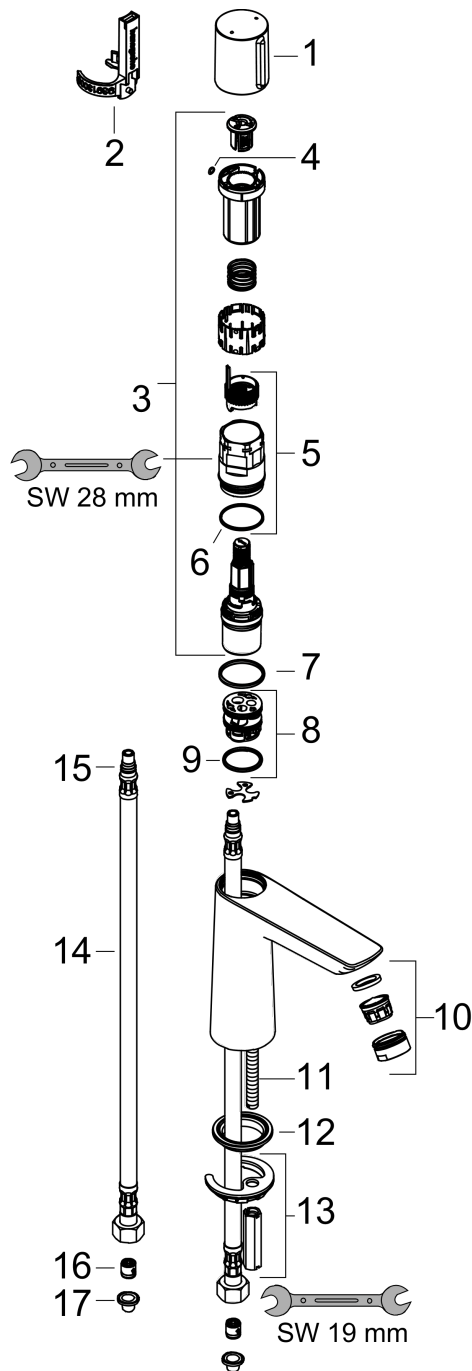

Talis E**Смеситель для раковины с автоматическим отключением, контроль температуры****: хром** Артикульный номер: **71718000****Описание****Характеристики**

- ComfortZone 110
- выступ: 111 мм
- высота излива: 106 мм
- тип струи: обычная струя
- максимальный расход воды при 3 барах: 5 л/мин
- Самозакрывающийся картридж с регулировкой температуры
- время промывания: Регулировка в пределах 3-20 секунд (предустановка 7 секунд)
- регулируемое ограничение температуры
- подходит для проточных водонагревателей
- термическая дезинфекция
- вид соединения: соединительные шланги G 3/8
- Для термической дезинфекции требуется сервисный инструмент # 93913000

Технология**Продукт****Чертеж**

Talis E

Смеситель для раковины с автоматическим отключением, контроль температуры

: хром Артикульный номер: 71718000

График расхода воды

Talis E

Смеситель для раковины с автоматическим отключением, контроль температуры
: хром Артикулный номер: 71718000

Покомпонентное изображение

Год выпуска: >04/21

Talis E**Смеситель для раковины с автоматическим отключением, контроль температуры**: хром Артикульный номер: **71718000****Перечень запасных частей**

Год выпуска: >04/21

Позиция	Описание	Артикульный номер	PC	PU
1	handle	94372000	-	1
2	service set	93913000	-	1
3	cartridge, assy	94373000	-	1
4	O-ring 3x1	98384000	-	1
5	nut	92528000	-	1
6	O-ring 27x1,5	92527000	-	1
7	O-Ring 28x2	98194000	-	1
8	adapter for cartridge	98866000	-	1
9	O-ring 23x2	98398000	-	1
10	aerator M24x1 (5 l/min)	92372000	-	1
11	screw M8 x 68	97736000	-	1
12	seal Ø 42	98722000	-	1
13	fixing set	96016000	-	1
14	connection hose 450 mm M8x0,75 G3/8	93405000	-	1
15	O-ring 7x1,5	98422000	-	1
16	non return valve DW 10	96456000	-	1
17	filter packing	95291000	-	1