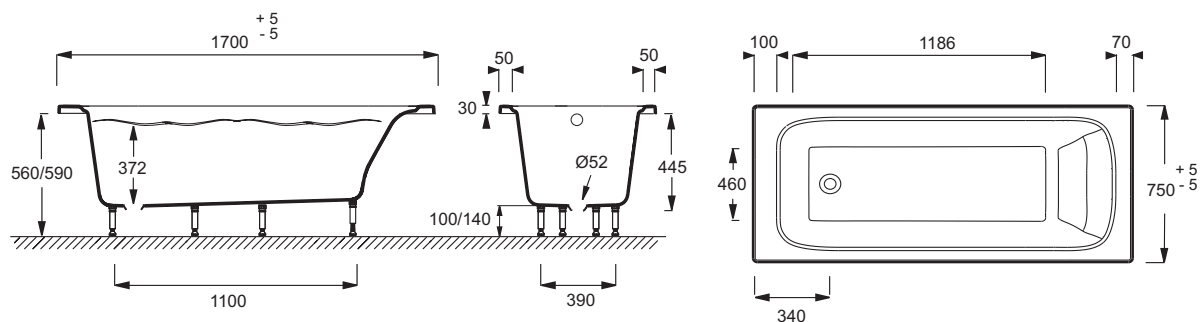

**E6D031RU**

**Коллекция:** ELITE

**Отделки\*:**

00 - Белый

**Общие характеристики:**

**Технические характеристики**

- Размеры (см): 170 x 75 см
- Вес: 49 кг
- Материал: Из материала Flight
- Объем: 241/171
- Форма: Прямоугольные

**Общая информация**

Спецификация продукта: Прямоугольная ванна из материала Flight 170 x 75 см. E6D031RU. Коллекция: ELITE. Размеры (см): 170 x 75 см. Вес: 49 кг. Материал: Из материала Flight. Объем: 241/171. Форма: Прямоугольные.