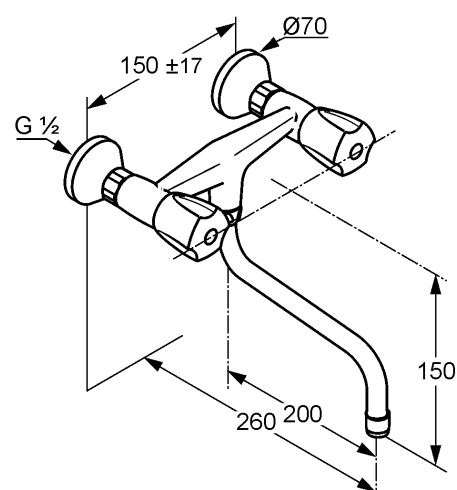

Изделие: **KLUDI STANDARD**
настенный кухонный смеситель DN 15

Номер артикула: **31 053 05 15**

Поверхность: **05 - хром**

Описание изделия:

Terralux-рукоятки из пластика
настенный монтаж
класс расхода воды A
поворотный трубчатый излив
аэратор M 22 x 1
резьба на изливе G 3/4
эксцентрики
класс шума I

Дополнительная информация:

Класс расхода воды A:
макс. расход воды до 15 л/мин. при давлении 3 бара

Класс шума I:
макс. 20 дБ при давлении 3 бара

Фото продукта

Размеры

График расхода воды