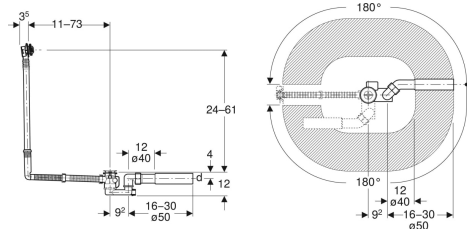

Слив-перелив Geberit с подводом воды через перелив, d52, длина 73 см, с декоративным комплектом

Образец

Цели применения

- Для ванн со сливным отверстием \varnothing 52 мм
- Для ванн из стали, пластика или чугуна
- Для ванн специальных размеров

Характеристики

- Контроль качества согласно стандарту EN 274-3
- С переливом

Объем поставки

- Финишный комплект
- Донный клапан
- Сифон

- Двусторонние уплотнения на сливе и переливе
- Головка перелива может крепиться в определенном направлении

Технические характеристики

Пропускная способность слива	0.8 л/с
Пропускная способность перелива	0.6 л/с
Высота гидрозатвора	50 мм

- Соединительное колено из ПНД, \varnothing 40/50 мм
- Защитная крышка
- Крепеж

Арт. №	Цвет / поверхность	DN	d, \varnothing
150.525.21.1	Глянцевый хром	40	40/50 мм

Принадлежности

- Сливной фитинг Geberit в комплекте, для акриловых ванн с переливом