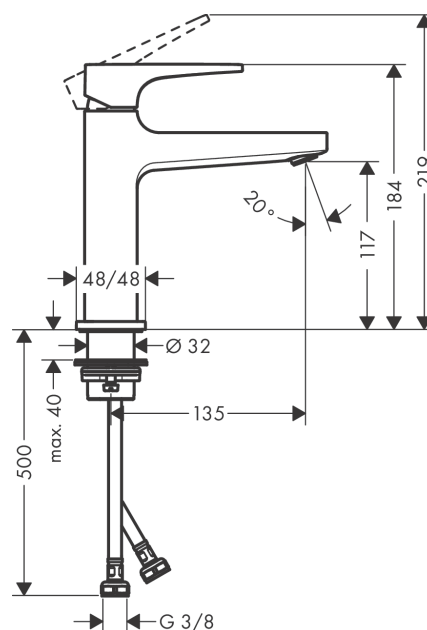

Metropol

Смеситель для раковины 110, однорычажный, с рычаговой ручкой, со сливным клапаном Push-Open

Поверхности : хром Артикульный номер: 32507000

Описание

Характеристики

- состоит из: однорычажный смеситель для раковины, слив/перелив
- ComfortZone 110
- выступ 135 мм
- обычная струя
- расход воды при 3 барах: 5 л/мин
- керамический узел смешивания
- регулируемое ограничение температуры
- подходит для проточных водонагревателей
- сливной клапан Push-Open G 1 ¼
- материал сливного набора: металл
- вид соединения: соединительные шланги G ¾

Технология

Награды за дизайн

reddot award 2017
winner

GERMAN
DESIGN
AWARD
WINNER
2018

Продукт

Чертеж

График расхода воды