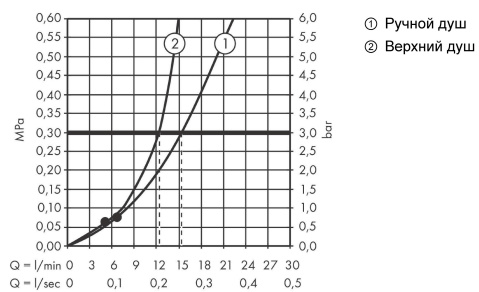

Vernis Blend
Showerpipe 200 1jet Reno
: хром Артикулный номер: **26272000**

График расхода воды