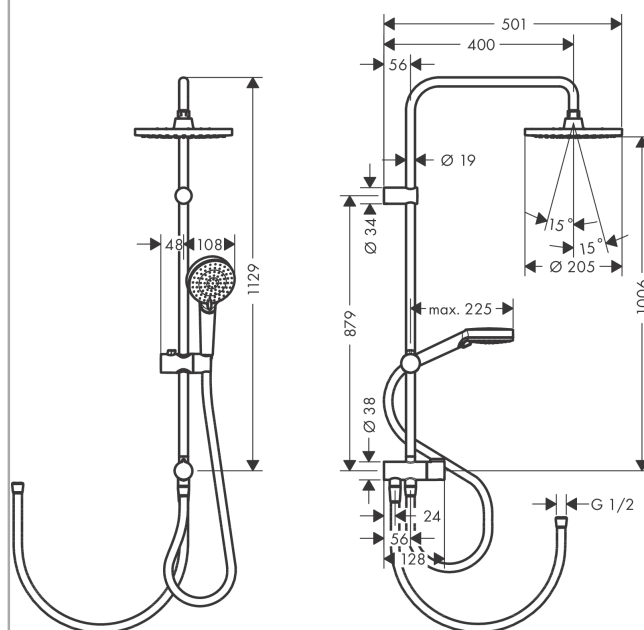

Vernis Blend**Showerpipe 200 1jet Reno**: хром Артикулный номер: **26272000****Описание****Характеристики**

- состоит из: верхний душ, ручной душ, шланг для душа, ползунок
- верхний душ Vernis Blend 200 1jet
- размер диска верхнего душа: 205 мм
- типы струй верхнего душа: Rain
- шарнирное соединение: регулируемый угол верхнего душа
- максимальный расход воды при 3 барах: 15,2 л/мин
- расход воды для струи Rain (при 3 бар): 12,4 л/мин
- тип струи ручной душ: Rain, IntenseRain
- расход воды ручным душем при 3 барах: 15,2 л/мин
- мин. рабочее давление: 1 бар
- макс. рабочее давление: 10 бар
- вид монтажа: внешний монтаж
- диаметр штанги: 19 мм
- держатель для ручного душа регулируемый по высоте с внешней кнопкой выбора
- длина держателя для душа: 400 мм
- подсоединение к водопроводу: Душевой шланг Metaflex 80 см и 160 см
- соединительная резьба G 1/2
- подходит для проточных водонагревателей мощностью 18 кВт
- класс шума: I

Технология**Продукт****Чертеж**

Vernis Blend
Showerpipe 200 1jet Reno
 : хром Артикулный номер: **26272000**

График расхода воды

Vernis Blend
Showerpipe 200 1jet Reno
 : хром Артикулный номер: **26272000**

Покомпонентное изображение

Год выпуска: >04/21

Vernis Blend**Showerpipe 200 1jet Reno**: хром Артикулный номер: **26272000****Перечень запасных частей**

Год выпуска: >04/21

Позиция	Описание	Артикулный номер	PC	PU
1	shower arm	93732000	-	1
2	hollow set screw M5x5	98446000	-	1
3	tile-matching-disk 7 mm	93813000	-	1
4	filter packing	94246000	-	1
5	head shower	26271000	-	1
6	pipe 845 mm	93906000	-	1
7	pipe 546 mm	93769000	-	1
8	pipe 945 mm	93770000	-	1
9	support, assy	93729000	-	1
10	handshower	26270000	-	1
11	shower hose Metaflex'C 1,60 m	28266000	-	1
12	seal	98058000	-	1
13	O-ring 12x2	98214000	-	1
14	O-ring 11x2	98127000	-	1
15	shower hose	28278000	-	1
16	handle	93733000	-	1
17	selector assy	95404000	-	1
18	extension 100 mm	94164000	-	1