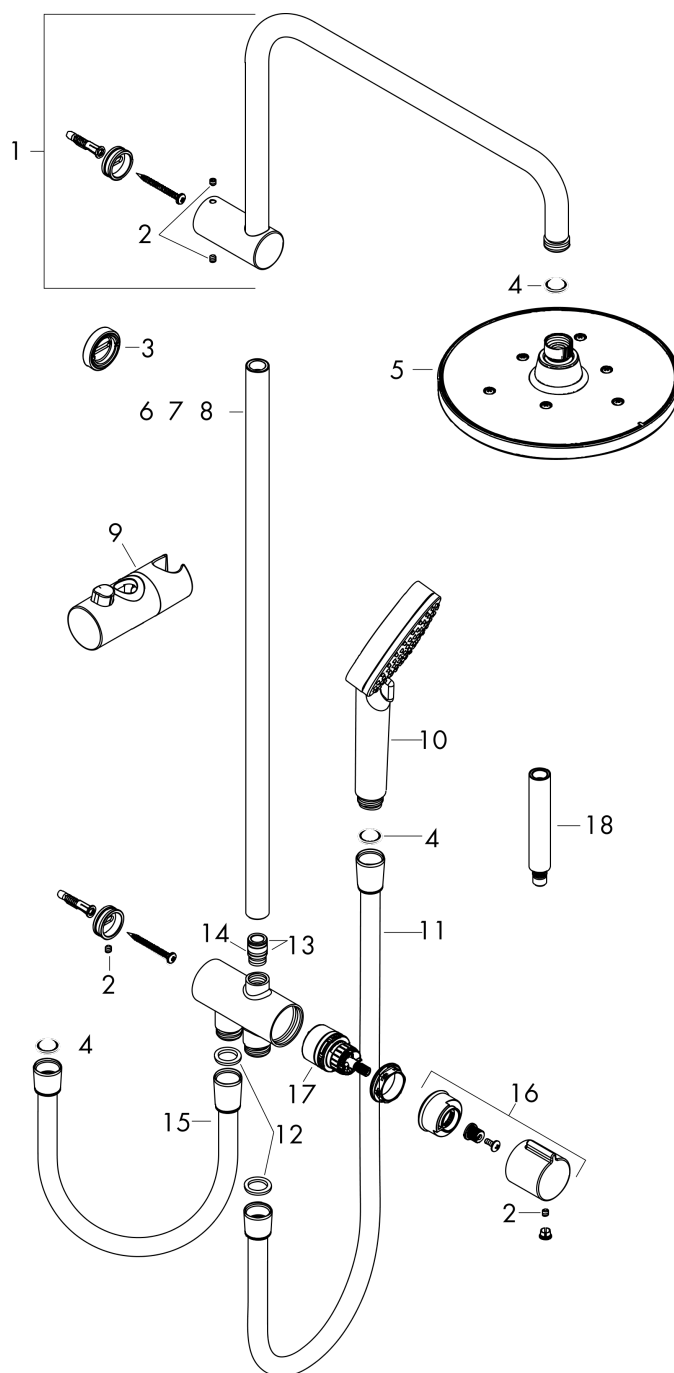

Vernis Blend**Showerpipe 200 1jet Reno**: хром Артикулный номер: **26272000****Описание****Характеристики**

- состоит из: верхний душ, ручной душ, шланг для душа, ползунок
- верхний душ Vernis Blend 200 1jet
- размер диска верхнего душа: 205 мм
- типы струй верхнего душа: Rain
- шарнирное соединение: регулируемый угол верхнего душа
- максимальный расход воды при 3 барах: 15,2 л/мин
- расход воды для струи Rain (при 3 бар): 12,4 л/мин
- тип струи ручной душ: Rain, IntenseRain
- расход воды ручным душем при 3 барах: 15,2 л/мин
- мин. рабочее давление: 1 бар
- макс. рабочее давление: 10 бар
- вид монтажа: внешний монтаж
- диаметр штанги: 19 мм
- держатель для ручного душа регулируемый по высоте с внешней кнопкой выбора
- длина держателя для душа: 400 мм
- подсоединение к водопроводу: Душевой шланг Metaflex 80 см и 160 см
- соединительная резьба G 1/2
- подходит для проточных водонагревателей мощностью 18 кВт
- класс шума: I

Технология**Продукт****Чертеж**

Vernis Blend
Showerpipe 200 1jet Reno
 : хром Артикулный номер: **26272000**

График расхода воды

Vernis Blend
Showerpipe 200 1jet Reno
 : хром Артикулный номер: **26272000**

Покомпонентное изображение

Год выпуска: >04/21

Vernis Blend**Showerpipe 200 1jet Reno**: хром Артикулный номер: **26272000****Перечень запасных частей**

Год выпуска: >04/21

Позиция	Описание	Артикулный номер	PC	PU
1	shower arm	93732000	-	1
2	hollow set screw M5x5	98446000	-	1
3	tile-matching-disk 7 mm	93813000	-	1
4	filter packing	94246000	-	1
5	head shower	26271000	-	1
6	pipe 845 mm	93906000	-	1
7	pipe 546 mm	93769000	-	1
8	pipe 945 mm	93770000	-	1
9	support, assy	93729000	-	1
10	handshower	26270000	-	1
11	shower hose Metaflex'C 1,60 m	28266000	-	1
12	seal	98058000	-	1
13	O-ring 12x2	98214000	-	1
14	O-ring 11x2	98127000	-	1
15	shower hose	28278000	-	1
16	handle	93733000	-	1
17	selector assy	95404000	-	1
18	extension 100 mm	94164000	-	1