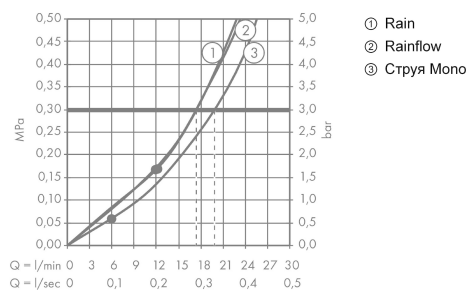

Rainmaker Select

Верхний душ 580 3jet

Поверхности : **белый / хром** Артикульный номер: **24001400**

Описание

Характеристики

- тип струи: Rain, Rainflow Waterfall, MonoRain
- размер душевого диска: 580 мм x 260 мм
- расход воды для струи Rain (при 3 бар): 17 л/мин
- расход воды для струи Mono (при 3 бар): 20 л/мин
- расход воды для ливневой струи (при 3 бар): 17 л/мин
- управление тремя зонами струй осуществляется посредством трех вентилях или одного переключающего вентиля с тремя ответвлениями
- легкоочищаемый душевой диск
- материал душевого диска: безопасное стекло
- съемный душевой диск для очистки
- монтаж: стена, скрытый монтаж с помощью iBox Universal

График расхода воды

Расход измерен практически с помощью соответствующей арматуры (термостат/смеситель/скрытый клапан).

Rainmaker Select

Верхний душ 580 3jet

Поверхности : белый / хром Артикульный номер: 24001400