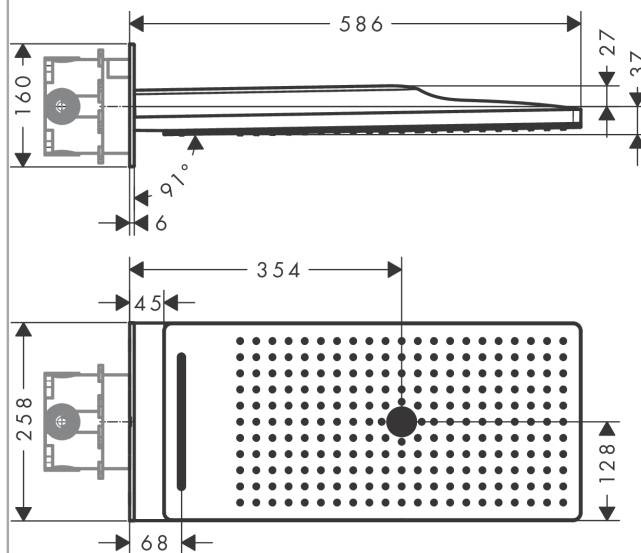

Rainmaker Select

Верхний душ 580 3jet

Поверхности : **белый / хром** Артикульный номер: **24001400**

Описание

Характеристики

- тип струи: Rain, Rainflow Waterfall, MonoRain
- размер душевого диска: 580 мм x 260 мм
- расход воды для струи Rain (при 3 бар): 17 л/мин
- расход воды для струи Mono (при 3 бар): 20 л/мин
- расход воды для ливневой струи (при 3 бар): 17 л/мин
- управление тремя зонами струй осуществляется посредством трех вентилях или одного переключающего вентиля с тремя ответвлениями
- легкоочищаемый душевой диск
- материал душевого диска: безопасное стекло
- съемный душевой диск для очистки
- монтаж: стена, скрытый монтаж с помощью iBox Universal

Технология

Награды за дизайн

Продукт

Чертеж

Rainmaker Select

Верхний душ 580 3jet

Поверхности : белый / хром

Артикульный номер: 24001400

График расхода воды

Расход измерен практически с помощью соответствующей арматуры (термостат/смеситель/скрытый клапан).

Rainmaker Select

Верхний душ 580 3jet

Поверхности : белый / хром Артикульный номер: 24001400