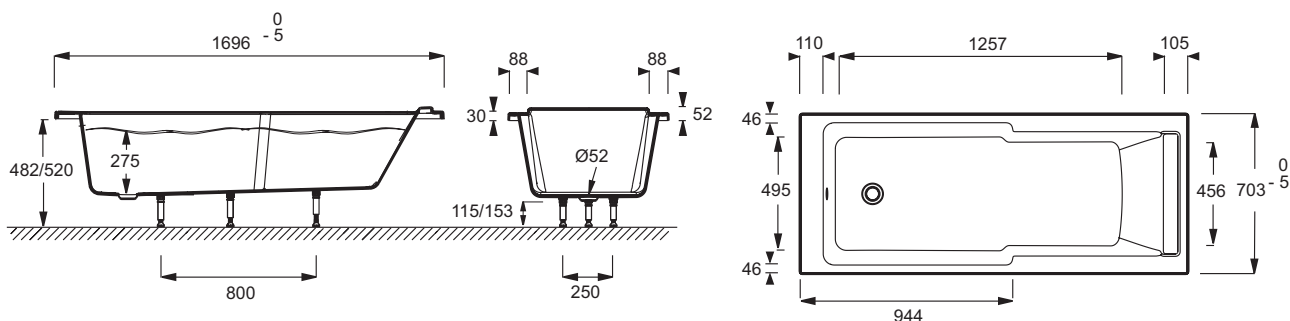

E6D020

Коллекция: СТРУКТУРА

Отделки*:

00 - Белый

Общие характеристики:

Преимущества для конечного пользователя

- CONFORT DE LA DOUCHE : Large espace douche et fond plat comparable à un receveur de 90 x 70 cm
- ACCÈS FACILITÉ : Hauteur réduite de 51 cm pour un enjambement facilité

Преимущества при монтаже

- PIEDS RÉGLABLES : Système Quick Clip

Технические характеристики

- Размеры (см): 170 x 70 x 0 см
- Материал: Акрил
- Объем: 178/108
- Высота ножек: 115/153
- OPTIONS : Pare-bain pivotant, vidage avec bonde et recouvrement
- Вес: 16 кг
- Тип установки: Встраиваемые
- Форма: Прямоугольная
- Диаметр слива: 5.2 см
- DIMENSIONS FOND DE CUVE : 115,7 x 42 см

Связанные продукты

- E6D042: Экран на ванну, реверсивный
- E70174: Автоматический слив-перелив (1м)

Общая информация

Спецификация продукта: Ванна-душ (170 x 70 см) с регулируемыми ножками. E6D020. Коллекция: СТРУКТУРА. Размеры (см): 170 x 70 x 0 см. Вес: 16 кг. Материал: Акрил. Тип установки: Встраиваемые. Объем: 178/108. Форма: Прямоугольная. Высота ножек: 115/153. Диаметр слива: 5.2 см. OPTIONS : Pare-bain pivotant, vidage avec bonde et recouvrement. DIMENSIONS FOND DE CUVE : 115,7 x 42 см.