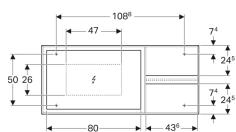

Зеркало с подсветкой Geberit Citterio, боковая полка

Образец

Характеристики

- С левой или правой полкой
- Включение/выключение света с помощью настенного выключателя
- Зеркало со встроенной в раму светодиодной подсветкой
- Рама из дерева

Технические характеристики

Степень защиты	IP44
Класс защиты	II
Номинальное напряжение	230 В перем. тока
Частота тока	50 Гц
Рабочее напряжение	12 В пост. тока
Выходное напряжение	12 В пост. тока
Потребляемая мощность	28 Вт
Материал	Стекло
Цвет подсветки	4200 К

Арт. №	Цвет / поверхность	В	Н	Т	Световой поток
500.571.JI.1	Бежевый дуб / Меламин, древесная структура	133.4 см	58.4 см	14 см	2860 лм
500.571.JJ.1	Серо-коричневый дуб / Меламин, древесная структура	133.4 см	58.4 см	14 см	2860 лм