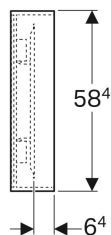

Зеркало с подсветкой Geberit Citterio, боковая полка

Образец

Характеристики

- С левой или правой полкой
- Включение/выключение света с помощью настенного выключателя
- Зеркало со встроенной в раму светодиодной подсветкой
- Рама из дерева

Технические характеристики

Степень защиты	IP44
Класс защиты	II
Номинальное напряжение	230 В перем. тока
Частота тока	50 Гц
Рабочее напряжение	12 В пост. тока
Выходное напряжение	12 В пост. тока
Потребляемая мощность	28 Вт
Материал	Стекло
Цвет подсветки	4200 К

Арт. №	Цвет / поверхность	В	Н	Т	Световой поток
500.571.JI.1	Бежевый дуб / Меламин, древесная структура	133.4 см	58.4 см	14 см	2860 лм
500.571.JJ.1	Серо-коричневый дуб / Меламин, древесная структура	133.4 см	58.4 см	14 см	2860 лм