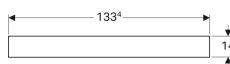

Зеркало с подсветкой Geberit Citterio, боковая полка

Образец

Характеристики

- С левой или правой полкой
- Включение/выключение света с помощью настенного выключателя
- Зеркало со встроенной в раму светодиодной подсветкой
- Рама из дерева