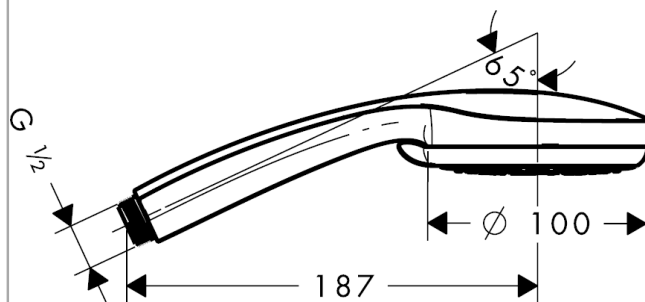

Срома 100

Ручной душ Multi

Поверхности : **хром** Артикульный номер: **28536000**

Описание

Характеристики

- размер душевого диска: 100 мм
- переключение типов струи с помощью вращающегося душевого диска
- тип струи: Rain, MonoRain, массажная
- максимальный расход воды при 3 бар: 19 л/мин
- с внутренней подачей воды
- промывающийся грязеулавливающий фильтр
- соединительная резьба G 1/2
- подходит для проточных водонагревателей

Технология

Награды за дизайн

Продукт

Чертеж

График расхода воды

Расход измерен практически с помощью соответствующей арматуры (термостат/смеситель/скрытый клапан).