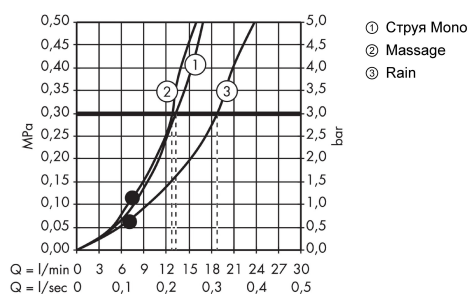

Срома 100

Ручной душ Multi

Поверхности : **хром** Артикульный номер: **28536000**

Описание

Характеристики

- размер душевого диска: 100 мм
- переключение типов струи с помощью вращающегося душевого диска
- тип струи: Rain, MonoRain, массажная
- максимальный расход воды при 3 бар: 19 л/мин
- с внутренней подачей воды
- промывающийся грязеулавливающий фильтр
- соединительная резьба G 1/2
- подходит для проточных водонагревателей

Технология

Награды за дизайн

Продукт

Чертеж

График расхода воды

Расход измерен практически с помощью соответствующей арматуры (термостат/смеситель/скрытый клапан).