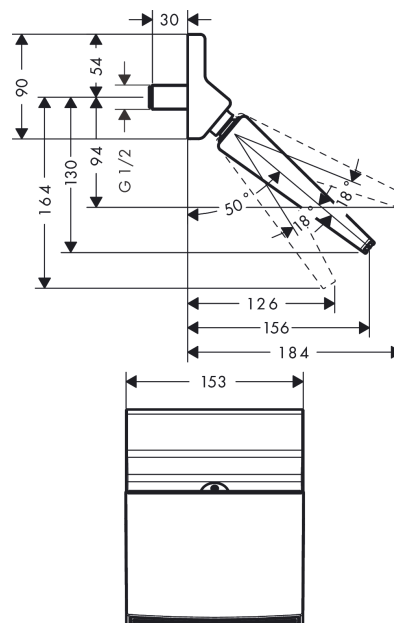

Raindance Rainfall Верхний душ 150 1jet

Поверхности : **хром** Артикульный номер: **26442000**

Описание

Характеристики

- тип струи: ливневая струя
- размер душевого диска: 150 мм
- шарнирное соединение: регулируемый угол верхнего душа
- расход воды для ливневой струи (при 3 бар): 18 л/мин
- монтаж: стена
- соединительная резьба G 1/2

Технология

Продукт

Чертеж

График расхода воды

Расход измерен практически с помощью соответствующей арматуры (термостат/смеситель/скрытый клапан).