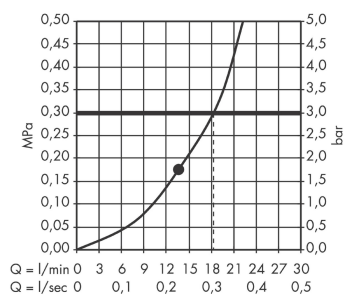

Raindance Rainfall Верхний душ 150 1jet

Поверхности : **хром** Артикульный номер: **26442000**

Описание

Характеристики

- тип струи: ливневая струя
- размер душевого диска: 150 мм
- шарнирное соединение: регулируемый угол верхнего душа
- расход воды для ливневой струи (при 3 бар): 18 л/мин
- монтаж: стена
- соединительная резьба G 1/2

Технология

Продукт

Чертеж

График расхода воды

Расход измерен практически с помощью соответствующей арматуры (термостат/смеситель/скрытый клапан).