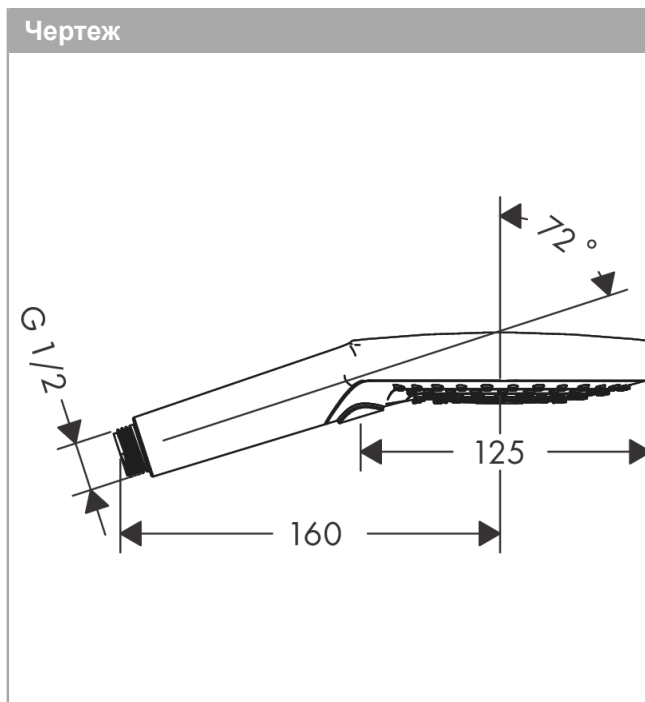

Raindance Select S

Ручной душ 120 3jet PowderRain

: шлиф. черный хром Артикульный номер: 26014340

Описание

Характеристики

- размер душевого диска: 125 мм
- тип струи: Rain, Whirl, PowderRain
- удобное переключение типов струи с помощью кнопки Select
- максимальный расход воды при 3 барах: 11 л/мин
- промывающийся грязеулавливающий фильтр
- соединительная резьба G 1/2
- подходит для проточных водонагревателей

Технология

Продукт

Чертеж

График расхода воды

Расход измерен практически с помощью соответствующей арматуры (термостат/смеситель/скрытый клапан).

Raindance Select S
Ручной душ 120 3jet PowderRain
: шлиф. черный хром Артикульный номер: 26014340

Покомпонентное изображение

Год выпуска: >10/20

Raindance Select S
Ручной душ 120 3jet PowderRain
: шлиф. черный хром Артикульный номер: **26014340**

Перечень запасных частей

Год выпуска: >10/20

Позиция	Описание	Артикульный номер	PC	PU
1	pivoting connection	93089000	-	1
2	filter	92672000	-	1
3	seal	98058000	-	1