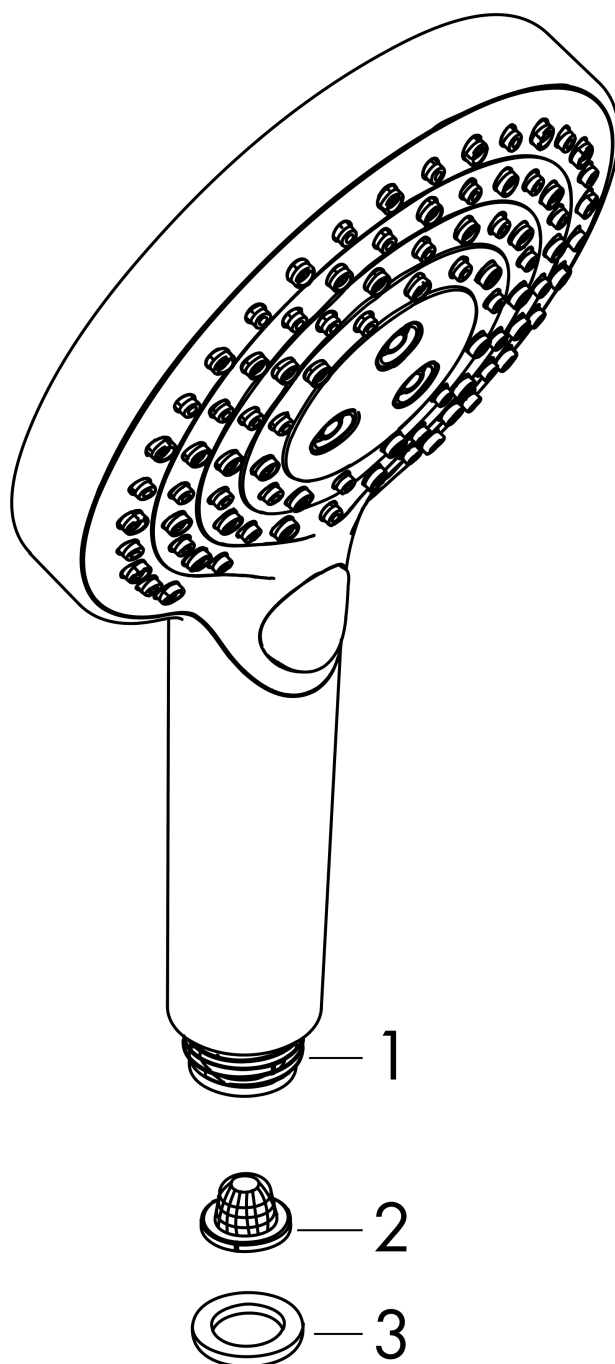

Raindance Select S

Ручной душ 120 3jet PowderRain

: шлиф. черный хром Артикульный номер: 26014340

Описание

Характеристики

- размер душевого диска: 125 мм
- тип струи: Rain, Whirl, PowderRain
- удобное переключение типов струи с помощью кнопки Select
- максимальный расход воды при 3 барах: 11 л/мин
- промывающийся грязеулавливающий фильтр
- соединительная резьба G 1/2
- подходит для проточных водонагревателей

Технология

Продукт

Чертеж

График расхода воды

Расход измерен практически с помощью соответствующей арматуры (термостат/смеситель/скрытый клапан).

Raindance Select S
Ручной душ 120 3jet PowderRain
: шлиф. черный хром Артикульный номер: 26014340

Покомпонентное изображение

Год выпуска: >10/20

Raindance Select S
Ручной душ 120 3jet PowderRain
: шлиф. черный хром Артикульный номер: **26014340**

Перечень запасных частей

Год выпуска: >10/20

Позиция	Описание	Артикульный номер	PC	PU
1	pivoting connection	93089000	-	1
2	filter	92672000	-	1
3	seal	98058000	-	1