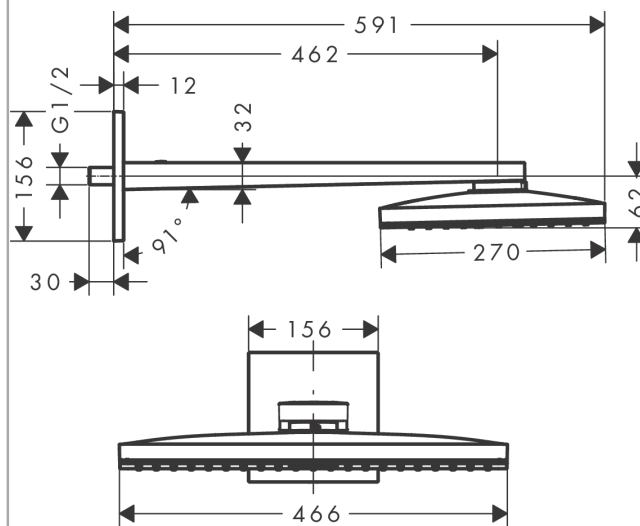

Rainmaker Select

Верхний душ 460 1jet с держателем

Поверхности : белый / хром Артикулный номер: 24003400

Описание

Характеристики

- состоит из: верхний душ, держатель верхнего душа
- тип струи: Rain
- размер душевого диска: 466x270 мм
- длина держателя для душа: 462 мм
- максимальный расход воды при 3 бар: 19 л/мин
- расход воды для струи Rain (при 3 бар): 19 л/мин
- легкоочищаемый душевой диск
- материал душевого диска: безопасное стекло
- съемный душевой диск для очистки
- съемный верхний душ для очистки
- монтаж: стена
- соединительная резьба G 1/2

Технология

Награды за дизайн

reddot award 2015
winner

Продукт

Чертеж

График расхода воды

Расход измерен практически с помощью соответствующей арматуры (термостат/смеситель/скрытый клапан).

Rainmaker Select

Верхний душ 460 1jet с держателем

Поверхности : белый / хром Артикульный номер: 24003400

Пример монтажа