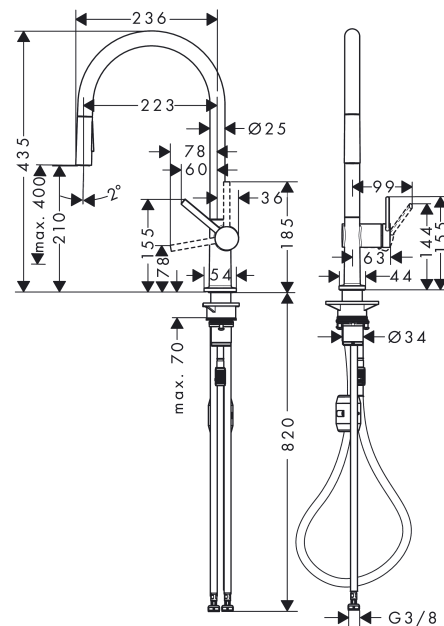

Talis M54

Кухонный смеситель однорычажный, 210, Eco, с вытяжным душем, 2jet
: матовый черный Артикульный номер: **72842670**

**Описание****Характеристики**

- ComfortZone 210
- угол поворота излива: регулировка на 4 уровня 60°, 110°, 150° или 360°
- ламинарная струя, Душевая струя
- фиксируемая душевая струя, автоматическое переключение струи в исходный режим закрытием смесителя
- душевой шланг Quick-Connect
- максимальный расход воды при 3 барах: 5 л/мин
- керамический узел смешивания
- соединительные шланги G 3/8
- регулируемое ограничение температуры
- встроенный клапан обратного тока воды
- подходит для проточных водонагревателей
- расход ограничен 6 л/мин
- длина удлинения До 50 см
- требуется отверстие для смесителя Ø 35 мм

Технология**Награды за дизайн**

reddot winner 2020

Продукт**Чертеж**

Talis M54

Кухонный смеситель однорычажный, 210, Есо, с вытяжным душем, 2jet
: матовый черный Артикульный номер: 72842670

График расхода воды

Talis M54

Кухонный смеситель однорычажный, 210, Есо, с вытяжным душем, 2jet
: матовый черный Артикульный номер: 72842670

Покомпонентное изображение

Год выпуска: >04/20

Talis M54

Кухонный смеситель однорычажный, 210, Есо, с вытяжным душем, 2jet
: матовый черный Артикульный номер: 72842670