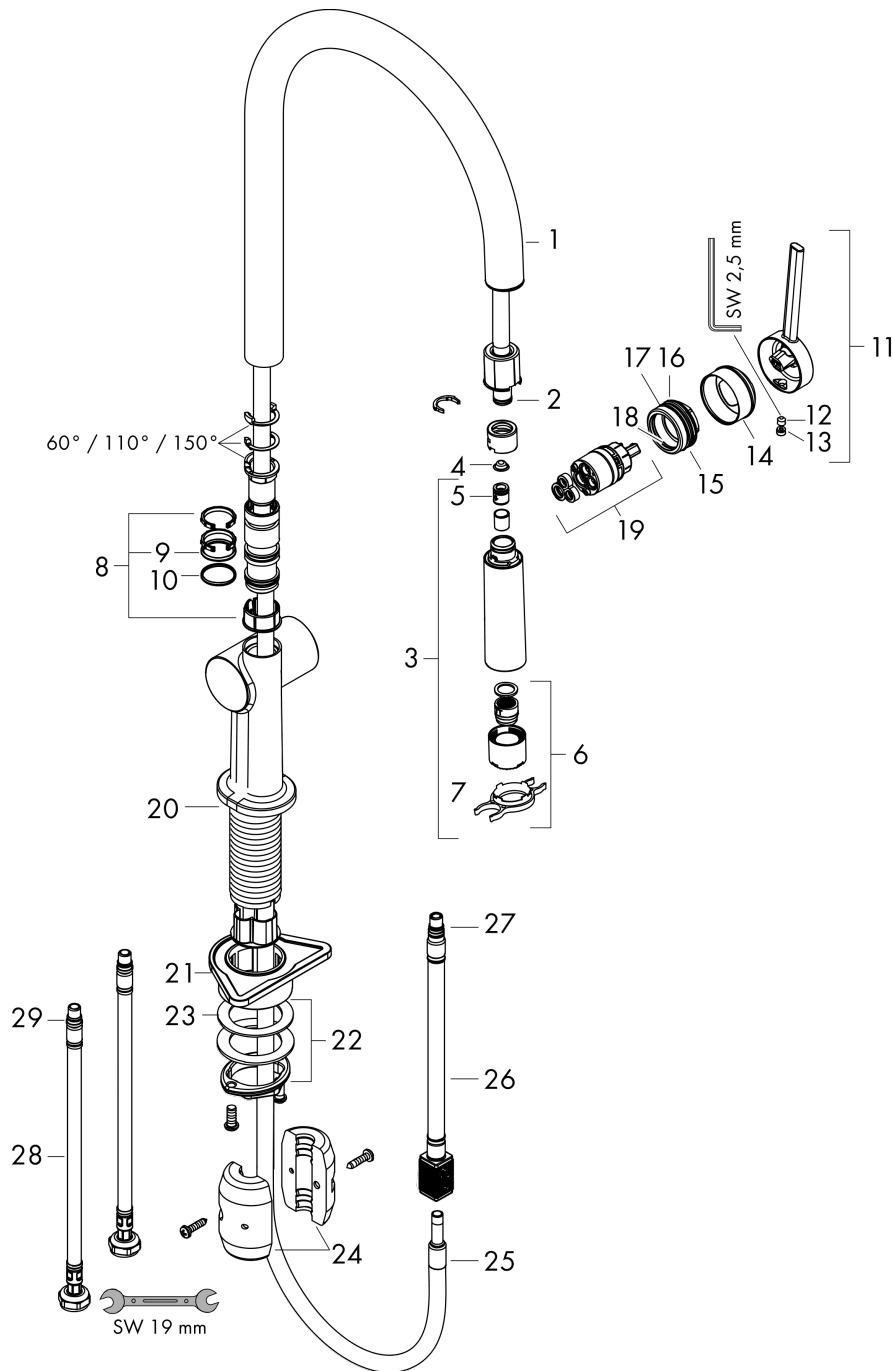

Talis M54

Кухонный смеситель однорычажный, 210, Eco, с вытяжным душем, 2jet
: матовый черный Артикульный номер: **72842670**

**Описание****Характеристики**

- ComfortZone 210
- угол поворота излива: регулировка на 4 уровня 60°, 110°, 150° или 360°
- ламинарная струя, Душевая струя
- фиксируемая душевая струя, автоматическое переключение струи в исходный режим закрытием смесителя
- душевой шланг Quick-Connect
- максимальный расход воды при 3 барах: 5 л/мин
- керамический узел смешивания
- соединительные шланги G 3/8
- регулируемое ограничение температуры
- встроенный клапан обратного тока воды
- подходит для проточных водонагревателей
- расход ограничен 6 л/мин
- длина удлинения До 50 см
- требуется отверстие для смесителя Ø 35 мм

Talis M54

Кухонный смеситель однорычажный, 210, Есо, с вытяжным душем, 2jet
: матовый черный Артикульный номер: 72842670

Покомпонентное изображение

Год выпуска: >04/20

Talis M54

Кухонный смеситель однорычажный, 210, Есо, с вытяжным душем, 2jet
: матовый черный Артикульный номер: 72842670

Перечень запасных частей

Год выпуска: >04/20

Позиция	Описание	Артикульный номер	PC	PU
1	spout cpl.	93739670	-	1
2	O-ring 8x2	98112000	-	1
3	handspray	93742670	-	1
4	filter	98516000	-	1
5	non return valve DW 10	96456000	-	1
6	spray former	93743000	-	1
7	service tool	95910000	-	1
8	set of lever collars	98365000	-	1
9	O-ring 19x2	98426000	-	1
10	O-ring 20x1,5	98197000	-	1
11	handle	93736670	-	1
12	hollow set screw M5x5	98446000	-	1
13	screw cover	93735610	-	1
14	flange	93737670	-	1
15	nut	93738000	-	1
16	O-ring 25x1,5	98146000	-	1
17	O-ring 30x1,5	98433000	-	1
18	O-ring 29x2	98391000	-	1
19	cartridge, assy	93740000	-	1
20	O-ring 36x3	98052000	-	1
21	support	97523000	-	1
22	fixing set (Ø 34)	95049000	-	1
23	lever collar	97548000	-	1
24	weight	92500000	-	1
25	hose	93745000	-	1
26	hose	93744000	-	1
27	O-ring 7x1,5	98422000	-	1
28	connection hose 900 mm M8x0,75 G3/8	93746000	-	1
29	O-ring 6,6x1,6	93019000	-	1
a	set of adapters	93395000	-	1