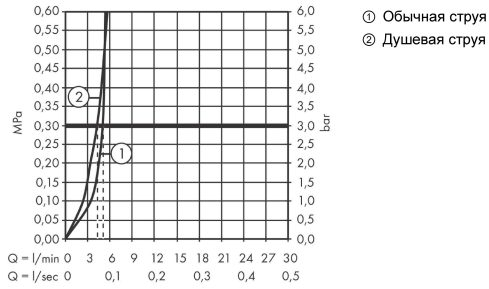

Технология**Награды за дизайн**

reddot winner 2020

Продукт**Чертеж**

Talis M54

Кухонный смеситель однорычажный, 210, Есо, с вытяжным душем, 2jet
: матовый черный Артикульный номер: 72842670

График расхода воды