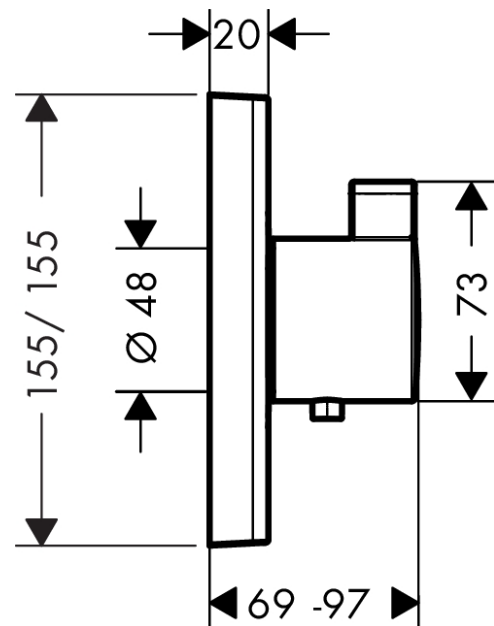

ShowerSelect

Термостат ShowerSelect HighFlow, CM

: матовый черный Артикулный номер: 15760670

Описание

Характеристики

- картридж термостата
- максимальный расход воды при 3 барах: 42 л/мин
- расход воды через верхний вывод: 42 л/мин
- расход воды через нижний вывод: 42 л/мин
- мин. рабочее давление: 1 бар
- макс. рабочее давление: 10 бар
- предохранительный ограничитель при 40°C
- регулируемое ограничение температуры
- вид соединения: скрытая часть
- грязеулавливающий фильтр входит в комплект поставки

Награды за дизайн

reddot winner 2021

Продукт

Чертеж

График расхода воды