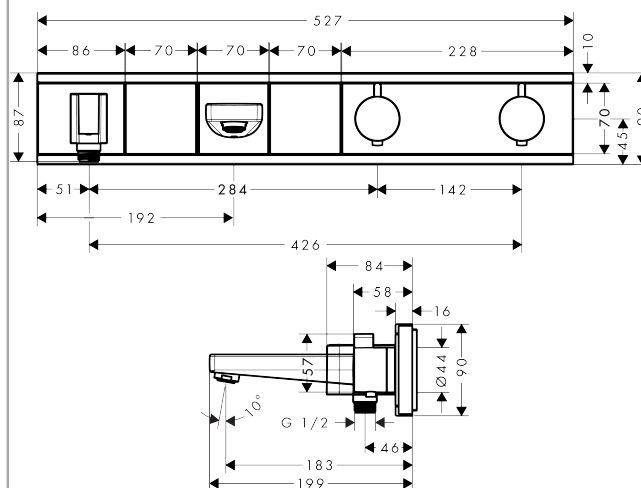

RainSelect

RainSelect для ванны с 2 кнопками, CM

Поверхности : **хром** Артикульный номер: **15359000**

Описание

Характеристики

- состоит из: термостат, держатель для душа
- в зависимости от расхода и ситуации при установке, снижение расхода примерно на 50%, встроенная функция отключения
- 2 потребителя
- возможно одновременное включение нескольких потребителей
- кнопка Select включения / выключения для 2 потребителей
- картридж термостата, клапан Select
- мин. рабочее давление: 1 бар
- макс. рабочее давление: 10 бар
- предохранительный ограничитель при 40°C
- регулируемое ограничение температуры
- клапан обратного тока воды
- гайка шланга: для душевых шлангов с конической или цилиндрической гайкой с обеих сторон
- вид соединения: скрытая часть
- Термостат поставляется с кнопками ручной душ и ванна

Технология

Награды за дизайн

Продукт

Чертеж

RainSelect

RainSelect для ванны с 2 кнопками, CM

Поверхности : хром Артикульный номер: 15359000

Пример монтажа