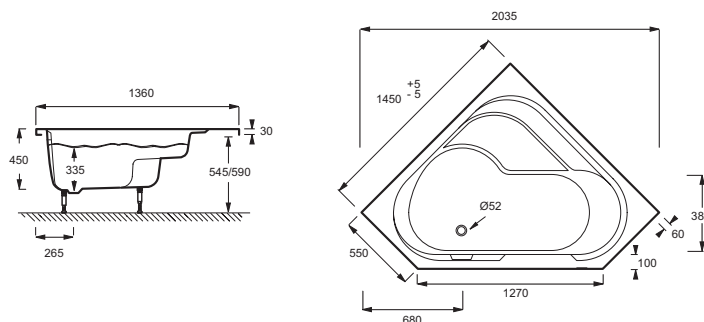

Технические характеристики

- Размеры (см): 145 x 145 x 0 см
- Материал: Акрил
- Объем: 270/200
- Высота ножек: 95/140
- DIMENSIONS FOND DE CUVE : 127 x 65 cm
- Вес: 26 кг
- Тип установки: Угловые
- Форма: Угловая
- Диаметр слива: 5.2 см

Спецификация продукта: Угловая левосторонняя ванна-душ 145 x 145 см для установки с ножками (в комплекте). E6222. Коллекция: BAIN-DOUCHE. Размеры (см): 145 x 145 x 0 см. Вес: 26 кг. Материал: Акрил. Тип установки: Угловые. Объем: 270/200. Форма: Угловая. Высота ножек: 95/140. Диаметр слива: 5.2 см. DIMENSIONS FOND DE CUVE : 127 x 65 cm.