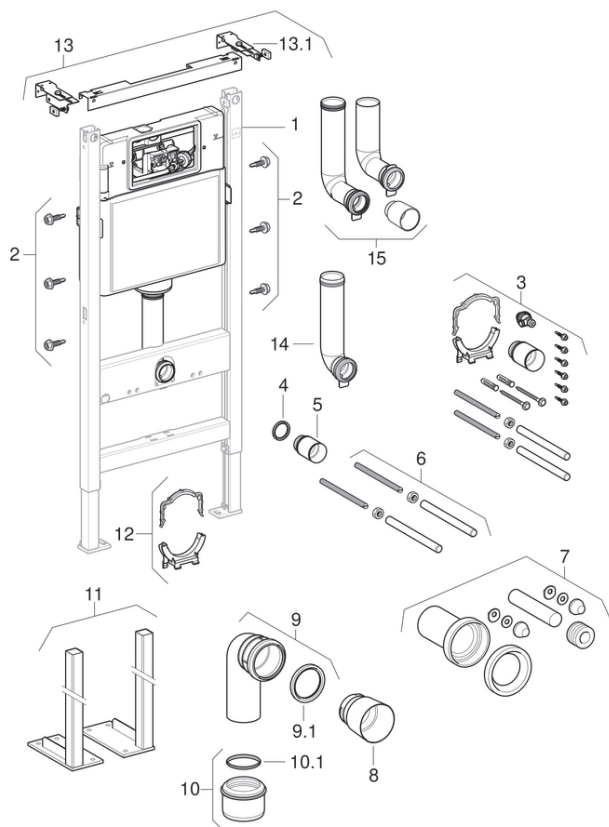

**Монтажные элементы Geberit DuofixBasic для подвесного унитаза, со смывным бачком скрытого монтажа Delta 12 см (UP100)**

2002 -

**Характеристики**

Год начала выпуска	2002
Название модели	UP100 / Delta 12 см

**Действительно для изделия**

111.153.00.1	111.154.11.1	457.570.00.1	458.102.11.1
458.102.21.1	458.102.46.1	458.103.00.1	458.112.11.1
458.112.21.1	458.112.46.1	458.117.11.1	458.117.21.1
458.117.46.1	458.120.11.1	458.121.21.1	458.122.11.1
458.122.21.1	458.123.21.1	458.124.21.1	458.125.11.1
458.125.21.1	458.126.00.1	458.162.21.1	

#	Арт. №	Наименование	Примечания
1		Смывные бачки скрытого монтажа Delta 12 см (UP100)	
3	242.272.00.1	Монтажные принадлежности для бачка UP100/UP 182	
4	362.771.00.1	Кольцо д.50 мм для патрубков смывного бачка	
6	240.189.00.1	Шпильки M12, 2 шт.	
7	152.426.46.1	Подсоединительный комплект Geberit для подвесного унитаза, длина 18,5 см: d=90мм, d1=45мм, Матовый хром	
7		Комплекты для подключения напольного и подвесного унитаза	
8	366.820.92.1	Защитная крышка Geberit: d=90мм	
9	366.061.16.1	Соединительное колено Geberit PE, 90°, для подвесного унитаза: d=90мм, d1=90мм	
9.1 / 10.1	387.282.00.1	Кольцевое уплотнение EPDM d90 f Kombifix	
10	367.928.16.1	Переходная муфта Geberit PE: d1=90мм, d2=110мм	
11	111.849.00.1	Ножки для инсталляции	
12	240.401.00.1	Хомут пластиковый	
13	111.813.00.1	Комплект крепления к стене Geberit Duofix для отдельного монтажа, с прикрепляемой траверсой	
13.1	111.839.00.1	Комплект крепления к стене Geberit Duofix для отдельного монтажа (2 шт.)	

#	Арт. №	Наименование	Примечания
14	242.698.00.1	Колено слива сливного бачка скрытого монтажа	
15	243.872.00.1	Geberit flush bend set for Duofix up to width 42.5 cm	