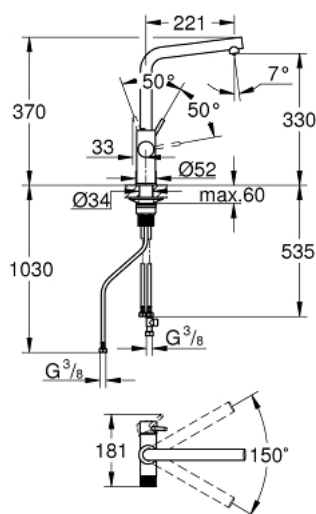

30 600 000 GROHE BLUE PURE MINTA СМЕСИТЕЛЬ С ВОЗМОЖНОСТЬЮ ПОДКЛЮЧЕНИЯ ФИЛЬТРА

ОПИСАНИЕ ПРОДУКТА

- Colour: хром
- в комплект входят:
- GROHE Blue Смеситель однорычажный для мойки с функцией очистки водопроводной воды
- монтаж на одно отверстие
- L-образный излив
- отдельная рукоятка для фильтрованной воды
- GROHE SilkMove керамический картридж 28 мм
- поворотный трубкообразный излив
- диапазон поворота 150°
- отдельные водотоки для питьевой и водопроводной воды
- гибкая подводка
- гибкое крепление QuickFix

30 600 000 GROHE BLUE PURE MINTA СМЕСИТЕЛЬ С ВОЗМОЖНОСТЬЮ ПОДКЛЮЧЕНИЯ ФИЛЬТРА

No exploded view is available for this spare part list.

ЗАПАСНЫЕ ЧАСТИ, июля 2021 – now

- 1: Рычаг (Spare part-nr. 46957000)
- 2: Крепежное кольцо (Spare part-nr. 07419000)
- 3: Картридж (Spare part-nr. 46963000)
- 4: headpart 1/2" (Spare part-nr. 48620000)
- 5: Регулятор расхода (Spare part-nr. 48343000)
- 6: Комплект крепежа (Spare part-nr. 48477000)
- 7: Стабилизирующая плашка (Spare part-nr. 05334000)
- 8: Стекланный графин с крышкой (Spare part-nr. 40405001)*
- 9: Набор стаканов для воды (6 штук) (Spare part-nr. 40437000)*
- 10: Reverse osmosis filter starter set (Spare part-nr. 40877000)*
- 11: Reverse osmosis with mineralisation filter starter set (Spare part-nr. 40878000)*
- 12: Комплект фильтра S-size с головкой и счётчиком воды (Spare part-nr. 40438001)*
- 13: Комплект фильтра магний + цинк с головкой и счётчиком воды (Spare part-nr. 40875000)*
- 14: Комплект фильтра UltraSafe с головкой и счётчиком воды (Spare part-nr. 40876000)*
- 15: Activated carbon filter starter set (Spare part-nr. 41136000)*