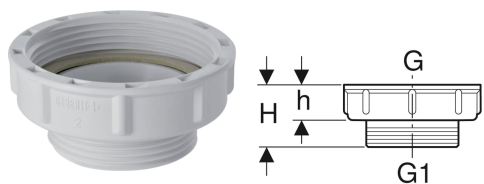

## Переходник Geberit

Образец

### Технические характеристики

Материал

Пластик

### Объем поставки

- Уплотнительная прокладка

Арт. №	Цвет / поверхность	G	G1	H	h
213.906.11.1	Альпийский белый	2"	1 1/2"	3.3 см	1.8 см