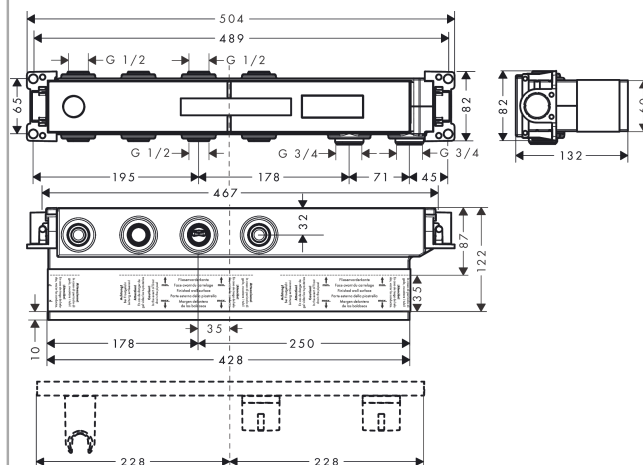

RainSelect

Скрытая часть RainSelect для 2 потребителей

Поверхности : п.а. Артикульный номер: 15310180

Описание

Характеристики

- 2 потребителя
- соединительная резьба
- G 3/4
- глубина монтажа: 87 - 122 мм
- горизонтальная установка
- звукоизолирующий монтаж

Продукт

Чертеж

RainSelect

Скрытая часть RainSelect для 2 потребителей

Поверхности : п.а. Артикульный номер: 15310180

Пример монтажа

RainSelect
1531018X / 15355XXX