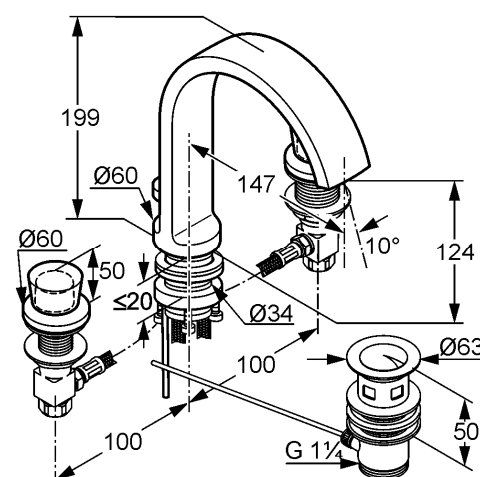

Изделие: **JOOP!**
смеситель на умывальник DN 15

Номер артикула: **55 143 .. 05**

Поверхность: **05 - хром**
H7 - хром/хрусталь зеленый

Описание изделия:

монтаж на 3 отверстия
цилиндрические рукоятки
класс расхода воды А
аэратор Ovalflow
керамические кран-буксы 90°
донный клапан G 1 1/4
гибкая подводка G 1/2
класс шума I

Дополнительная информация:

Класс расхода воды А:
макс. расход воды до 15 л/мин. при давлении 3 бара

Класс шума I:
макс. 20 дБ при давлении 3 бара

Фото продукта

Размеры

График расхода воды