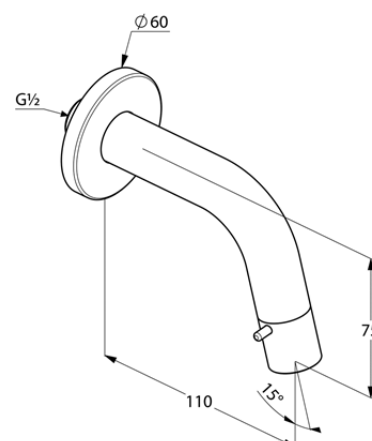

Изделие: **KLUDI BOZZ**
настенный вентиль на одну подводку DN 15

Номер артикула: **38 017 05 30**

Поверхность: **хром**

Описание изделия:

настенный монтаж
управление в изливе с помощью рычага
керамический картридж
аэратор M 21,5 x 1
расход воды 4,3 л/мин
подключение G 1/2
отражатель Ø 60 мм
длина излива 110 мм

Фото продукта

Размеры

График расхода воды