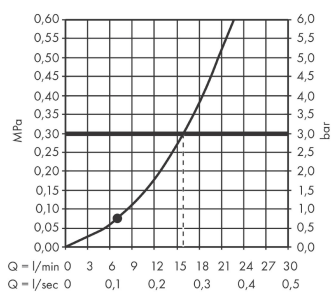

Croma Select S Ручной душ 1jet

Поверхности : **белый / хром** Артикульный номер: **26804400**

Описание

Характеристики

- размер душевого диска: 110 мм
- тип струи: Rain
- максимальный расход воды при 3 бар: 16 л/мин
- с внутренней подачей воды
- промывающийся грязеулавливающий фильтр
- соединительная резьба G 1/2
- подходит для проточных водонагревателей

Технология

Продукт

Чертеж

График расхода воды

Расход измерен практически с помощью соответствующей арматуры (термостат/смеситель/скрытый клапан).