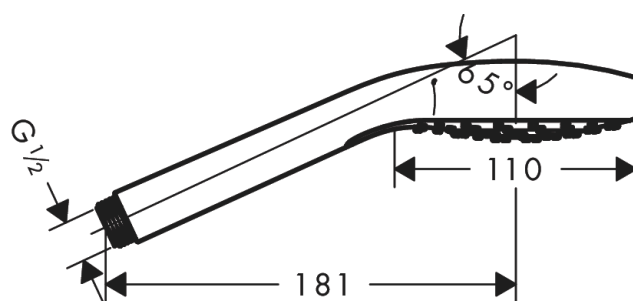

Croma Select S Ручной душ 1jet

Поверхности : **белый / хром** Артикульный номер: **26804400**

Описание

Характеристики

- размер душевого диска: 110 мм
- тип струи: Rain
- максимальный расход воды при 3 бар: 16 л/мин
- с внутренней подачей воды
- промывающийся грязеулавливающий фильтр
- соединительная резьба G 1/2
- подходит для проточных водонагревателей

Технология

Продукт

Чертеж

График расхода воды

Расход измерен практически с помощью соответствующей арматуры (термостат/смеситель/скрытый клапан).