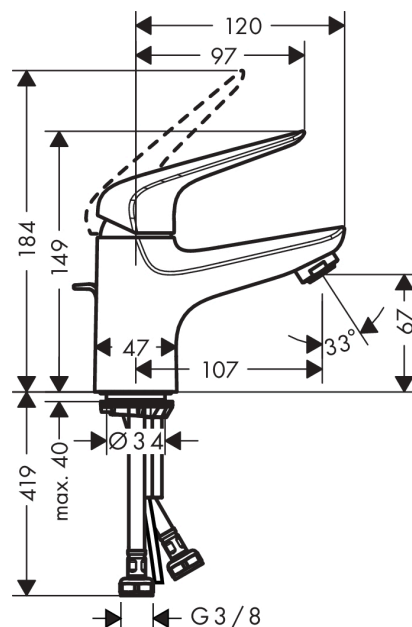

Novus

Смеситель для раковины 70, однорычажный, со сливным гарнитуром

Поверхности : хром Артикулный номер: 71020000

Описание

Характеристики

- состоит из: однорычажный смеситель для раковины, слив/перелив
- ComfortZone 70
- выступ 107 мм
- обычная струя
- расход воды при 3 барах: 5 л/мин
- керамический узел смешивания
- регулируемое ограничение температуры
- подходит для проточных водонагревателей
- донный клапан, 1¼"
- материал сливного набора: металл
- вид соединения: соединительные шланги G 3/8

Технология

Награды за дизайн

reddot award 2018
winner

GERMAN
DESIGN
AWARD
SPECIAL
2019

Продукт

Чертеж

График расхода воды