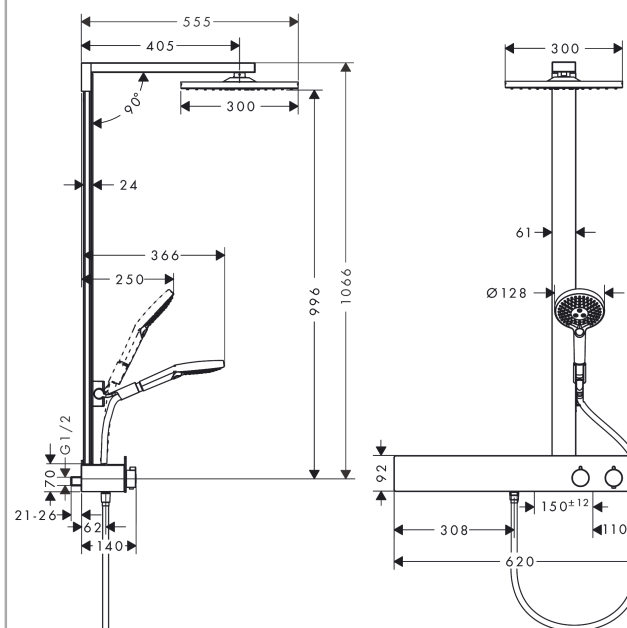

Raindance E

Showerpipe 300 1jet с ShowerTablet 600

Поверхности : **хром** Артикульный номер: **27363000**

Описание

Характеристики

- состоит из: верхний душ, ручной душ, термостат для душа, штанга для душа, держатель для душа
- держатель ручного душа регулируется в пределах 90°, поворачивается вправо и влево, перемещается вверх и вниз
- верхний душ Raindance E 300 Air 1jet
- размер душевого диска: 300 x 300 мм
- тип струи: RainAir
- шарнирное соединение: регулируемый угол верхнего душа
- длина держателя для душа: 405 мм
- поверхность полочки: анодированный алюминий
- поверхность крышки цветовой вариант -000 = зеркальное стекло. Цветовой вариант -400 мм
- максимальный расход воды при 3 бар: 16 л/мин
- термостат ShowerTablet 600
- изолированная подача воды
- предохранительный ограничитель при 40°C
- пользовательское управление посредством вращения рукоятки
- невозможно использование одновременно двумя потребителями
- вид монтажа: внешний монтаж
- соединительная резьба G 1/2
- межосевое подключение 150 мм ± 12 мм

Технология

Награды за дизайн

Продукт

Чертеж

Raindance E

Showerpipe 300 1jet с ShowerTablet 600

Поверхности : **хром** Артикульный номер: **27363000**

График расхода воды