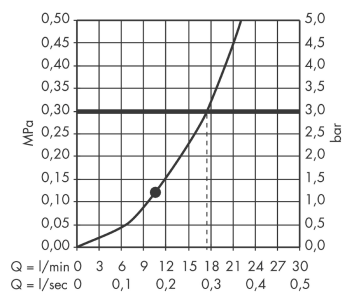

Технология

Продукт

Чертеж

График расхода воды

Расход измерен практически с помощью соответствующей арматуры (термостат/смеситель/скрытый клапан).