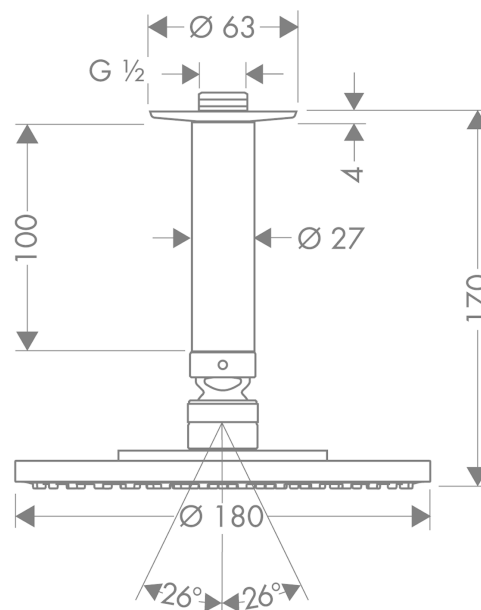

Raindance S

Верхний душ 180 1jet с потолочным подсоединением

Поверхности : хром Артикульный номер: 27478000

Описание

Характеристики

- состоит из: верхний душ, потолочное подсоединение
- тип струи: RainAir
- размер душевого диска: 180 мм
- шарнирное соединение: регулируемый угол верхнего душа
- расход воды для струи RainAir (при 3 бар): 18 л/мин
- материал душевого диска: металл
- длина потолочного подсоединения: 100 мм
- монтаж: потолок
- соединительная резьба G 1/2

Технология

Продукт

Чертеж

График расхода воды

Расход измерен практически с помощью соответствующей арматуры (термостат/смеситель/скрытый клапан).