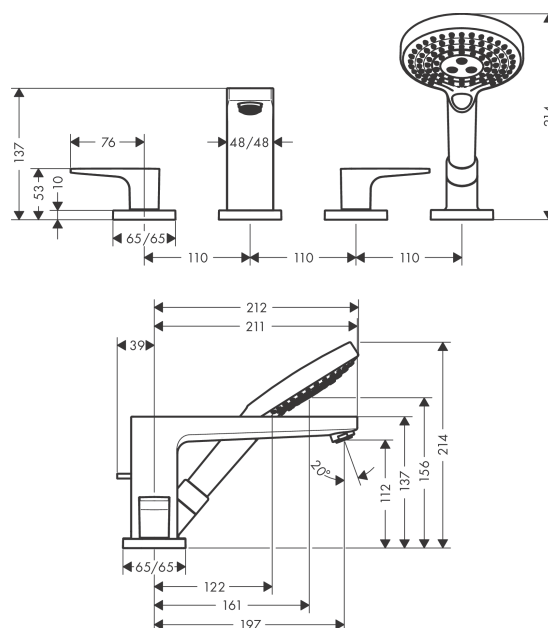

Metropol

Смеситель на край ванны, на 4 отверстия

Поверхности : хром Артикульный номер: 32552000

Описание

Характеристики

- состоит из: смеситель на край ванны, на 4 отверстия, ручной душ, держатель для душа
- выступ 197 мм
- вид соединения: скрытая часть
- тип струи смесителя: обычная струя
- тип струи ручного душа: Rain, RainAir, Whirl
- максимальное расстояние, на которое вытягивается ручной душ: 1,10 м
- расход воды при 3 барах: 22 л/мин
- с керамическими вентилями для горячей/холодной воды 90°
- мин. рабочее давление 1 бар
- макс. рабочее давление: 10 бар

Технология

Продукт

Чертеж

График расхода воды