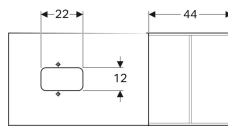

Характеристики

- Подвесной
- С одним внутренним выдвижным блоком
- С двумя выдвижными ящиками
- Ручка для открывания
- Выдвижной ящик с самовтягивающимся механизмом
- Возможно оснащение ножками

- Фронтальная часть из стекла
- Защитная крышка из стекла
- Рама выдвижного ящика металлическая
- Поставляется в собранном состоянии

Технические характеристики

Материал | Влагостойкое трехслойная ДСП

Объем поставки

- Крепеж

Арт. №	Цвет / поверхность	Полка	В	Ширина раковина	Н	Т
500.564.JI.1	Выдвижные ящики: бежевый / глянцевое стекло Корпус: светлый дуб / меламин, структура дерева	Правая	118.4 см	56 см	54.3 см	50.4 см
500.565.JI.1	Выдвижные ящики: бежевый / глянцевое стекло Корпус: светлый дуб / меламин, структура дерева	Левая	118.4 см	56 см	54.3 см	50.4 см
500.564.JJ.1	Выдвижные ящики: черный / глянцевое стекло Корпус: темный дуб / меламин, структура дерева	Правая	118.4 см	56 см	54.3 см	50.4 см
500.565.JJ.1	Выдвижные ящики: черный / глянцевое стекло Корпус: темный дуб / меламин, структура дерева	Левая	118.4 см	56 см	54.3 см	50.4 см

Принадлежности

- Комплект ножек Geberit Citterio
- Держатель для полотенец Geberit для мебели ванной комнаты, прямой угол
- Магнитный кронштейн Geberit
- Розеточный модуль Geberit
- Держатель для полотенец Geberit для мебели ванной комнаты, закругленный угол