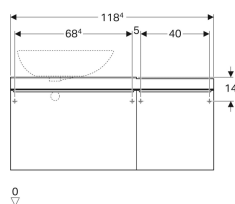

Шкафчик для накладной раковины Geberit Citterio, с двумя выдвижными ящиками и полкой

Образец

Характеристики

- Подвесной
- С одним внутренним выдвижным блоком
- С двумя выдвижными ящиками
- Ручка для открывания
- Выдвижной ящик с самовтягивающимся механизмом
- Возможно оснащение ножками

- Крепеж

Арт. №	Цвет / поверхность	Полка	В	Ширина раковина	Н	Т
500.564.JI.1	Выдвижные ящики: бежевый / глянцевое стекло Корпус: светлый дуб / меламин, структура дерева	Правая	118.4 см	56 см	54.3 см	50.4 см
500.565.JI.1	Выдвижные ящики: бежевый / глянцевое стекло Корпус: светлый дуб / меламин, структура дерева	Левая	118.4 см	56 см	54.3 см	50.4 см
500.564.JJ.1	Выдвижные ящики: черный / глянцевое стекло Корпус: темный дуб / меламин, структура дерева	Правая	118.4 см	56 см	54.3 см	50.4 см
500.565.JJ.1	Выдвижные ящики: черный / глянцевое стекло Корпус: темный дуб / меламин, структура дерева	Левая	118.4 см	56 см	54.3 см	50.4 см