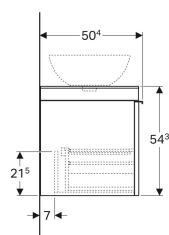

Шкафчик для накладной раковины Geberit Citterio, с двумя выдвижными ящиками и полкой

Образец

Характеристики

- Подвесной
- С одним внутренним выдвижным блоком
- С двумя выдвижными ящиками
- Ручка для открывания
- Выдвижной ящик с самовтягивающимся механизмом
- Возможно оснащение ножками

- Крепеж

Арт. №	Цвет / поверхность	Полка	В	Ширина раковина	Н	Т
500.564.JI.1	Выдвижные ящики: бежевый / глянцевое стекло Корпус: светлый дуб / меламин, структура дерева	Правая	118.4 см	56 см	54.3 см	50.4 см
500.565.JI.1	Выдвижные ящики: бежевый / глянцевое стекло Корпус: светлый дуб / меламин, структура дерева	Левая	118.4 см	56 см	54.3 см	50.4 см
500.564.JJ.1	Выдвижные ящики: черный / глянцевое стекло Корпус: темный дуб / меламин, структура дерева	Правая	118.4 см	56 см	54.3 см	50.4 см
500.565.JJ.1	Выдвижные ящики: черный / глянцевое стекло Корпус: темный дуб / меламин, структура дерева	Левая	118.4 см	56 см	54.3 см	50.4 см