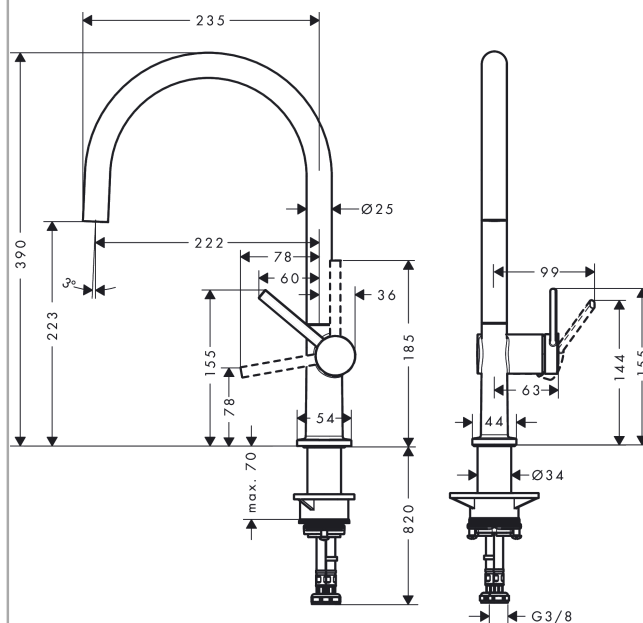

Talis M54

Кухонный смеситель однорычажный, 220, Eco, 1jet
: матовый черный Артикулный номер: 72843670

Описание

Характеристики

- ComfortZone 220
- угол поворота излива: регулировка на 4 уровня 60°, 110°, 150° или 360°
- ламинарная струя
- максимальный расход воды при 3 барах: 5 л/мин
- керамический узел смешивания
- соединительные шланги G 3/8
- регулируемое ограничение температуры
- подходит для проточных водонагревателей
- расход ограничен 6 л/мин
- требуется отверстие для смесителя Ø 35 мм

Технология

Награды за дизайн

reddot winner 2020

Продукт

Чертеж

График расхода воды