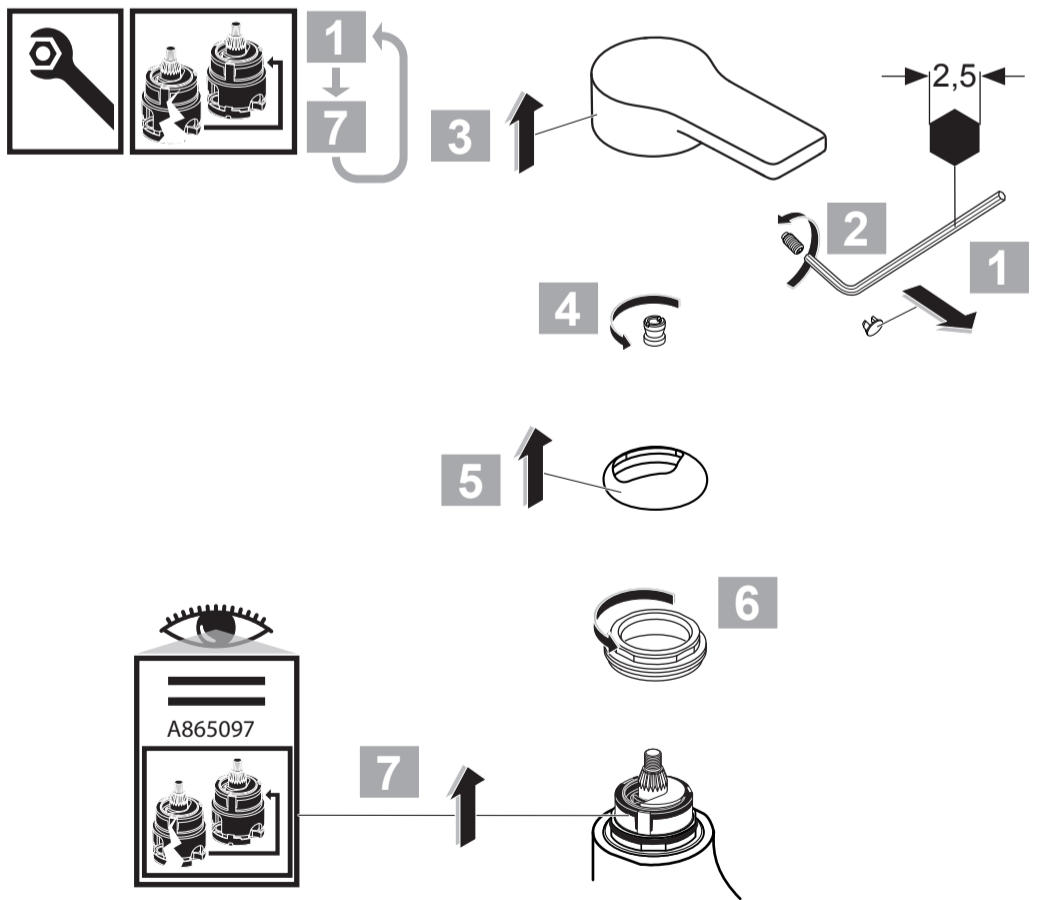

## ATTITUDE

A 4591 .. A 4594 .. A 4595 ..

0811 / A 866 004  
 (+ A 865 612)  
 Made in Germany

A 4595

A 4591

A 4594

Ideal Standard International BVBA  
 Chaussée de Wavre, 1789 - box 15  
 1160 Bruxelles  
 Belgium

[www.idealstandardinternational.com](http://www.idealstandardinternational.com)

	<b>P</b> bar	0,5	MAX. 10	5		<b>Q</b> (3 bar)
	<b>T</b> °C		MAX. 80	65		<b>13</b>
				40		<b>13</b>