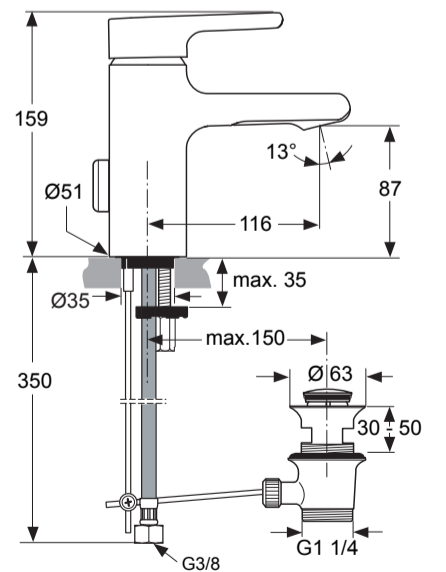

XX = AA, AD ..

Position

- 1 = A 960 645 XX
- 3 = B 960 473 XX
- 5 = A 960 646 XX
- 9 = A 962 985 NU
- 20 = A 960 649 NU
- 24 = A 962 470 NU
- 25 = A 960 653 XX
- 28 = A 960 654 XX
- 32 = A 961 230 XX
- 33 = A 960 196 NU

## ATTITUDE

A 4591 .. A 4594 .. A 4595 ..

0811 / A 866 004  
 (+ A 865 612)  
 Made in Germany

A 4595

A 4591

A 4594

Ideal Standard International BVBA  
 Chaussée de Wavre, 1789 - box 15  
 1160 Bruxelles  
 Belgium

[www.idealstandardinternational.com](http://www.idealstandardinternational.com)

	<b>P</b> bar	0,5	MAX. 10	5		<b>Q</b> (3 bar)
	<b>T</b> °C		MAX. 80	65		<b>13</b>
				40		<b>13</b>