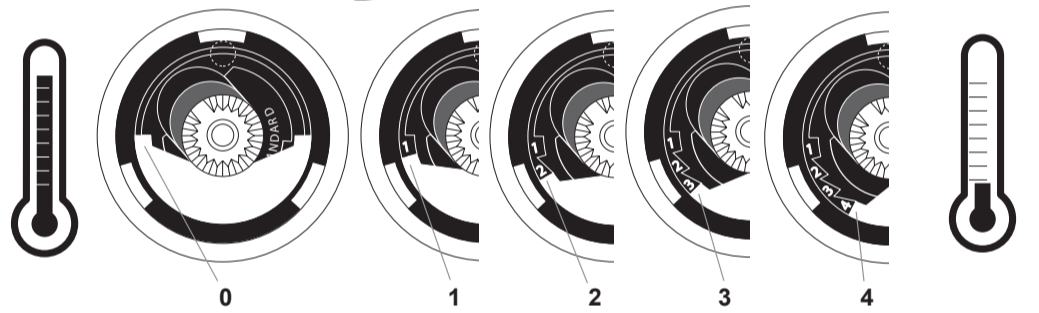

## ATTITUDE

A 4591 .. A 4594 .. A 4595 ..

0811 / A 866 004  
 (+ A 865 612)  
 Made in Germany

A 4595

A 4591

A 4594

Ideal Standard International BVBA  
 Chaussée de Wavre, 1789 - box 15  
 1160 Bruxelles  
 Belgium

[www.idealstandardinternational.com](http://www.idealstandardinternational.com)

	<b>P</b> bar	0,5	MAX. 10	5		<b>Q</b> (3 bar)
	<b>T</b> °C		MAX. 80	65		<b>13</b>
				40		<b>13</b>