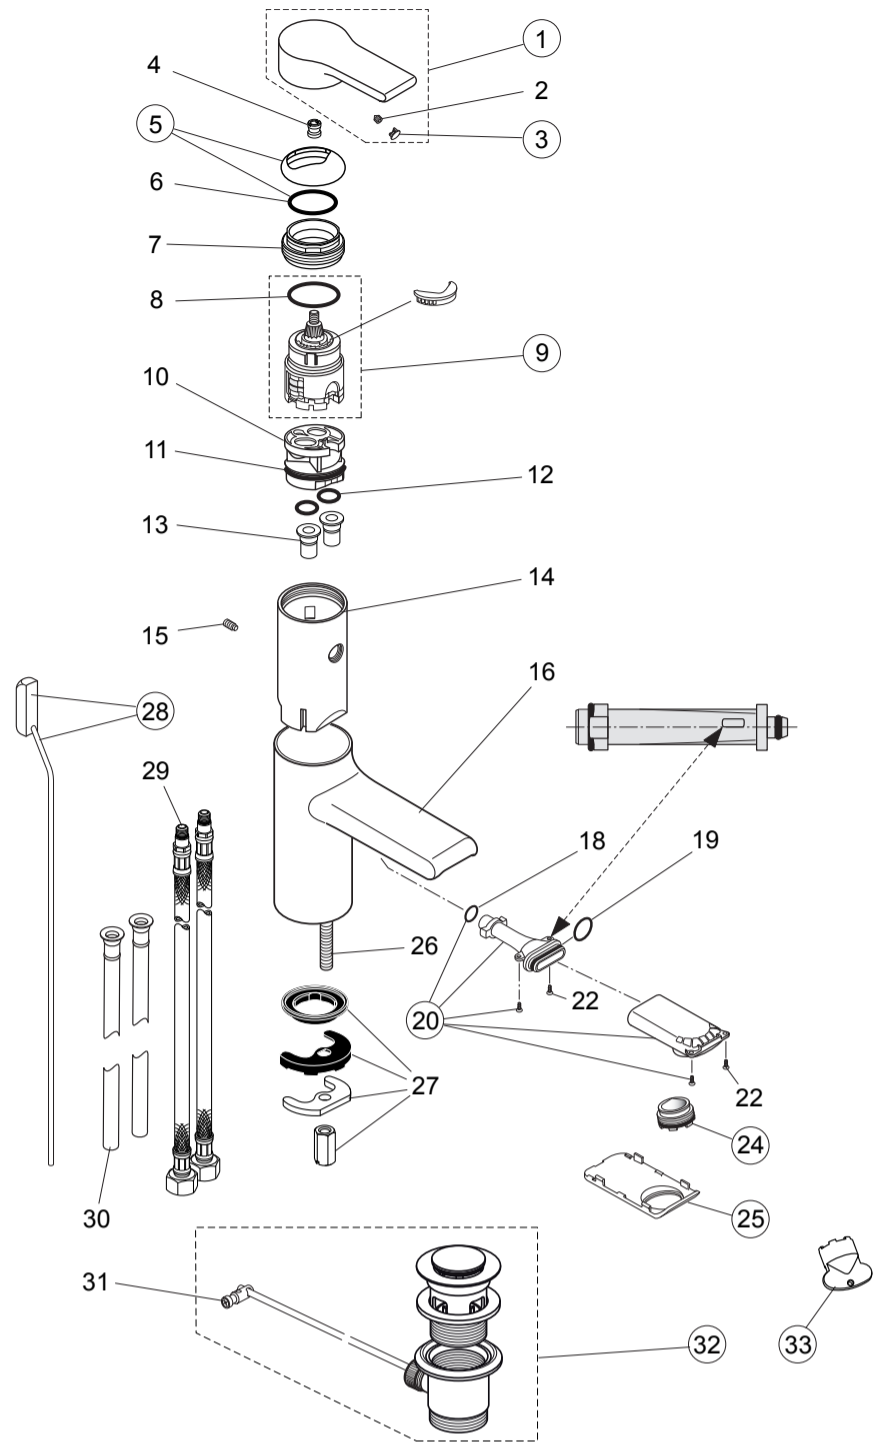

XX = AA, AD ..

Position

- 1 = A 960 645 XX
- 3 = B 960 473 XX
- 5 = A 960 646 XX
- 9 = A 962 985 NU
- 20 = A 960 649 NU
- 24 = A 962 470 NU
- 25 = A 960 653 XX
- 28 = A 960 654 XX
- 32 = A 961 230 XX
- 33 = A 960 196 NU

## ATTITUDE

A 4591 .. A 4594 .. A 4595 ..

0811 / A 866 004  
 (+ A 865 612)  
 Made in Germany

A 4595

A 4591

A 4594

Ideal Standard International BVBA  
 Chaussée de Wavre, 1789 - box 15  
 1160 Bruxelles  
 Belgium

[www.idealstandardinternational.com](http://www.idealstandardinternational.com)

	<b>P</b> bar	0,5	MAX. 10	5		<b>Q</b> (3 bar)
	<b>T</b> °C		MAX. 80	65		<b>13</b>
				40		<b>13</b>