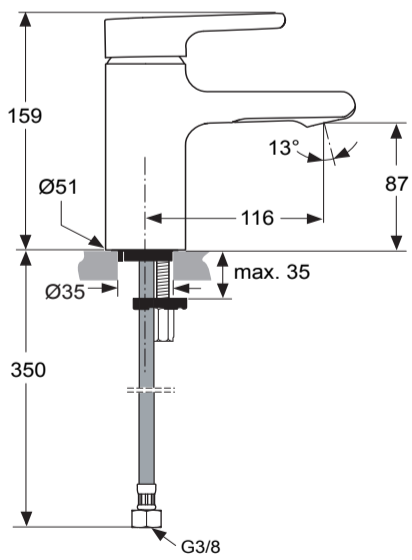

XX = AA, AD ..

Position

- 1 = A 960 645 XX
- 3 = B 960 473 XX
- 5 = A 960 646 XX
- 9 = A 962 985 NU
- 20 = A 960 649 NU
- 24 = A 962 470 NU
- 25 = A 960 653 XX
- 28 = A 960 654 XX
- 32 = A 961 230 XX
- 33 = A 960 196 NU

## ATTITUDE

A 4591 .. A 4594 .. A 4595 ..

0811 / A 866 004  
 (+ A 865 612)  
 Made in Germany

A 4595

A 4591

A 4594

Ideal Standard International BVBA  
 Chaussée de Wavre, 1789 - box 15  
 1160 Bruxelles  
 Belgium

[www.idealstandardinternational.com](http://www.idealstandardinternational.com)

	<b>P</b> bar	0,5	MAX. 10	5		<b>Q</b> (3 bar)
	<b>T</b> °C		MAX. 80	65		<b>13</b>
				40		<b>13</b>