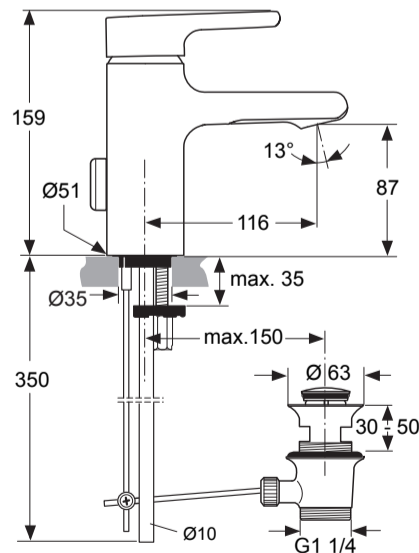

XX = AA, AD ..

Position

- 1 = A 960 645 XX
- 3 = B 960 473 XX
- 5 = A 960 646 XX
- 9 = A 962 985 NU
- 20 = A 960 649 NU
- 24 = A 962 470 NU
- 25 = A 960 653 XX
- 28 = A 960 654 XX
- 32 = A 961 230 XX
- 33 = A 960 196 NU

## ATTITUDE

A 4591 .. A 4594 .. A 4595 ..

0811 / A 866 004  
 (+ A 865 612)  
 Made in Germany

A 4595

A 4591

A 4594

Ideal Standard International BVBA  
 Chaussée de Wavre, 1789 - box 15  
 1160 Bruxelles  
 Belgium

[www.idealstandardinternational.com](http://www.idealstandardinternational.com)

	<b>P</b> bar	0,5	MAX. 10	5		<b>Q</b> (3 bar)
	<b>T</b> °C		MAX. 80	65		<b>13</b>
				40		<b>13</b>