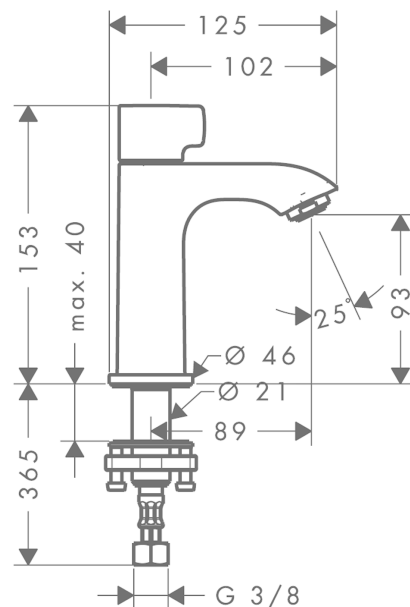

Metris

Кран для раковины 100, без сливного набора

Поверхности : хром Артикулный номер: 31166000

Описание

Характеристики

- ComfortZone 100
- выступ 89 мм
- обычная струя
- расход воды при 3 барах: 5 л/мин
- с керамическим вентилем 90°
- только для холодной воды
- вид соединения: соединительные шланги G 3/8

Технология

Продукт

Чертеж

График расхода воды