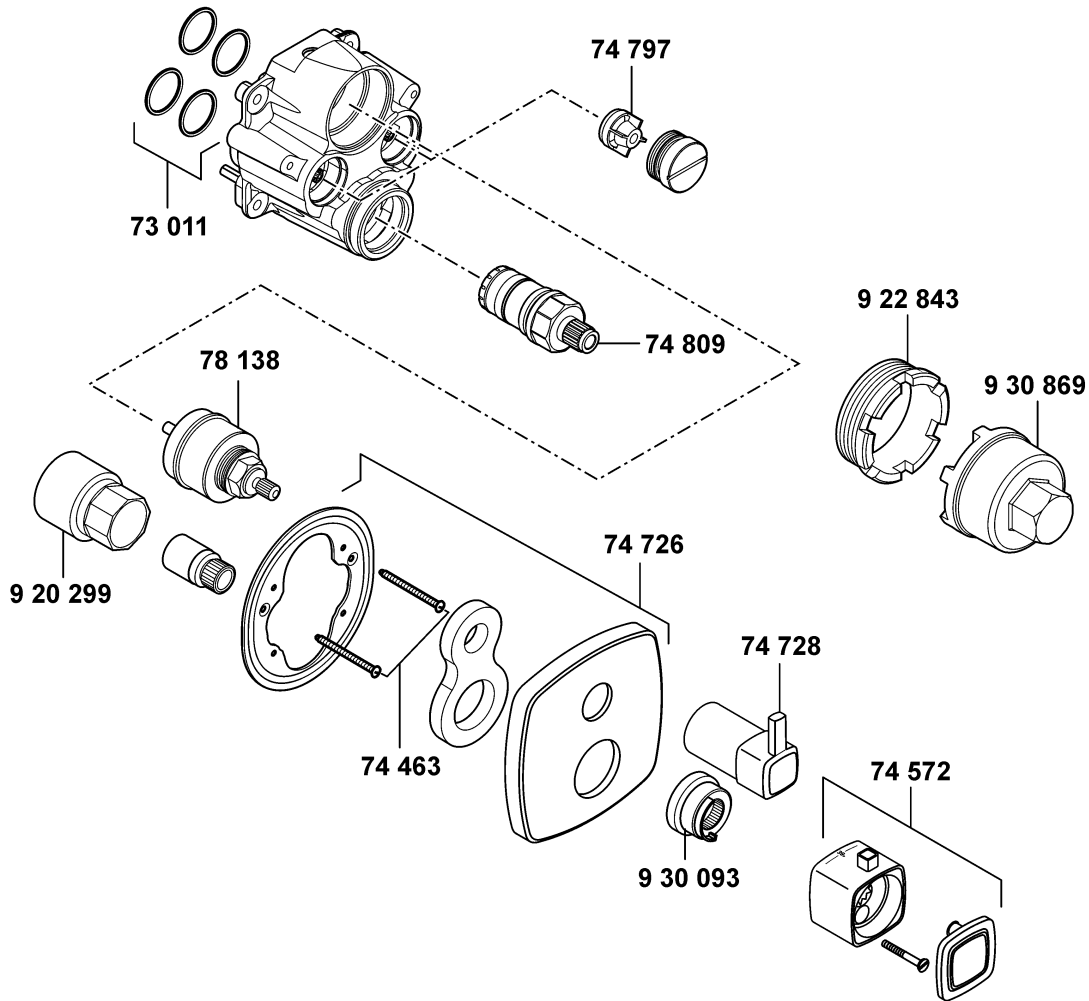

KLUDI Q-BEO

50835

A_5083542

50835

Unterputz-Brause-Thermostataratur

**concealed-shower-thermostat mixer
shower mixer**

**thermostatische inbouw
douchemengkraan**

73 011 Dichtungssatz
74 463 Schraube
74 572 Griff, komplett, KLUDI Q-BEO
74 726 Rosette
74 728 Umstellgriff/Absperrgriff
74 797 Rückflussverhinderer
74 809 Temperaturregeleinheit
78 138 Absperrventil
920 299 Kopfstückverlängerung
922 843 Spanschraube
930 093 Justierbuchse
930 869 Spanschraubenschlüssel

sealing set
screw
handle, KLUDI Q-BEO
wall flange
lever for diverter/shut-off handle
back flow preventer (check valve)
temperature control valve
shut-off valve
head piece extension
screw
sleeve
spanner

set dichtingen
schroef
greep, KLUDI Q-BEO
rozet
omstelgreep/greep open-dicht
terugslagklep
temperatuurregeleenheid
stopkraan
huls
spanschroef
blokkeringshuls
sleutel voor spanschroef