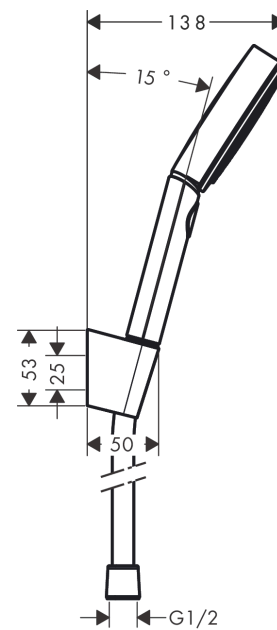

Pulsify Select S

Душевой набор с держателем 105 3jet Relaxation, шланг 160 см

: хром Артикулный номер: 24303000

Описание

Характеристики

- состоит из: шланг для душа, ручной душ, держатель для душа
- размер душевого диска: 105 мм
- с держателем
- тип струи: массажная, IntenseRain, PowderRain
- удобное переключение типов струи с помощью кнопки Select
- максимальный расход воды при 3 барах: 11,4 л/мин
- со стороны душа упорный подшипник, предотвращающий перекручивание душевого шланга
- хромированные настенные крепления из пластика
- мощная вставка для фильтра

Технология

Награды за дизайн

reddot winner 2021

Продукт

Чертеж