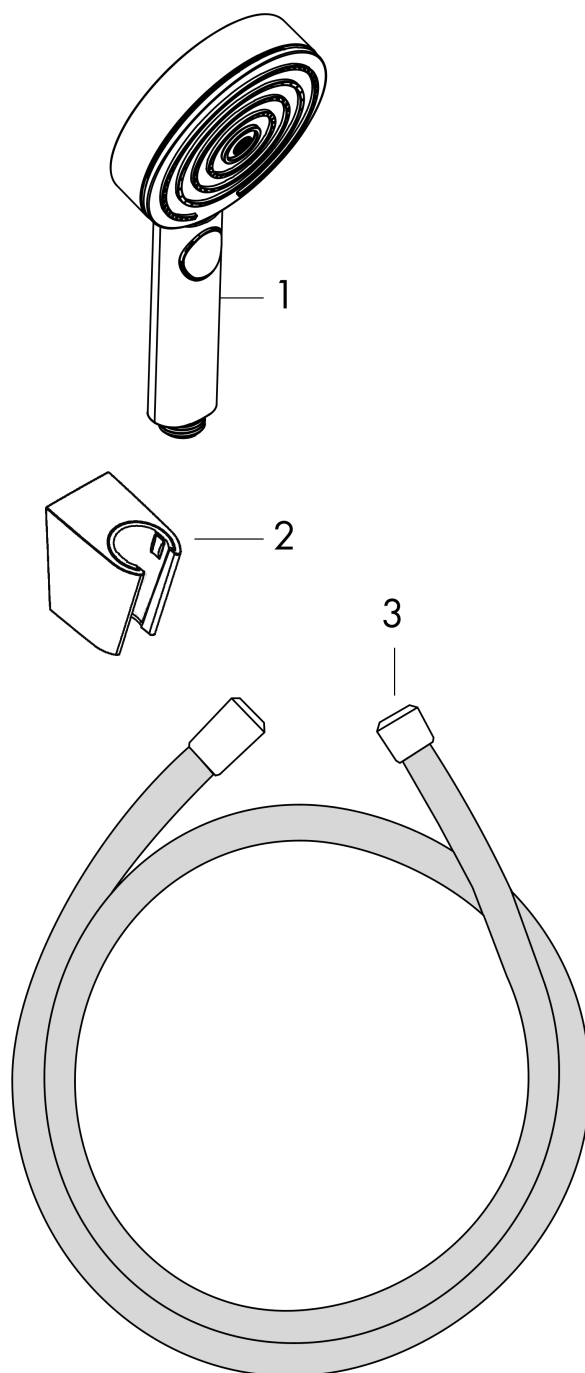

Pulsify Select S

Душевой набор с держателем 105 3jet Relaxation, шланг 160 см

: хром Артикулный номер: 24303000

Покомпонентное изображение

Год выпуска: >06/21

Pulsify Select S

Душевой набор с держателем 105 3jet Relaxation, шланг 160 см

: хром Артикульный номер: 24303000

Перечень запасных частей

Год выпуска: >06/21

Позиция	Описание	Артикульный номер	PC	PU
1	-	24110000	-	1
2	shower holder	28331000	-	1
3	shower hose Isiflex'B 1,60 m	28276000	-	1