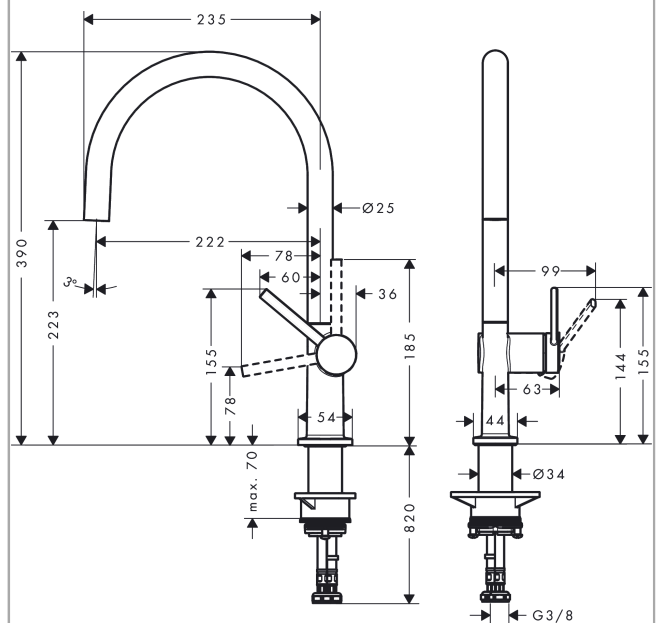

Talis M54

Кухонный смеситель однорычажный, 220, 1jet

: хром Артикул номер: 72804000

Описание

Характеристики

- ComfortZone 220
- угол поворота излива: регулировка на 4 уровня 60°, 110°, 150° или 360°
- ламинарная струя
- максимальный расход воды при 3 барах: 9 л/мин
- керамический узел смешивания
- соединительные шланги G 3/8
- регулируемое ограничение температуры
- подходит для проточных водонагревателей
- требуется отверстие для смесителя Ø 35 мм

Технология

Награды за дизайн

reddot winner 2020

Продукт

Чертеж

График расхода воды

Talis M54

Кухонный смеситель однорычажный, 220, 1jet

: хром Артикулный номер: **72804000**

Покомпонентное изображение

Год выпуска: >04/21

Talis M54**Кухонный смеситель однорычажный, 220, 1jet**: хром Артикулный номер: **72804000****Перечень запасных частей**

Год выпуска: >04/21

Позиция	Описание	Артикулный номер	PC	PU
1	spout cpl.	93757000	-	1
2	screw	94319000	-	1
3	spray former	93748000	-	1
4	service tool	93750000	-	1
5	O-Ring 14x2,5	98189000	-	1
6	axialring	97558000	-	1
7	handle	93736000	-	1
8	hollow set screw M5x5	98446000	-	1
9	screw cover	93735610	-	1
10	flange	93737000	-	1
11	nut	93738000	-	1
12	cartridge, assy	93760000	-	1
13	O-ring 36x3	98052000	-	1
14	support	97523000	-	1
15	fixing set (Ø 34)	95049000	-	1
16	lever collar	97548000	-	1
17	connection hose 900 mm M8x0,75 G3/8	93746000	-	1
18	O-ring 6,6x1,6	93019000	-	1