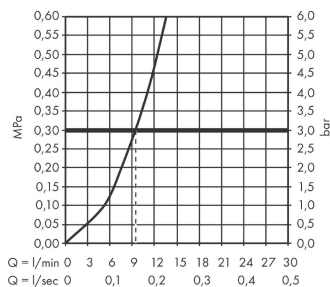

Технология

Награды за дизайн

reddot winner 2020

Продукт

Чертеж

График расхода воды

Talis M54

Кухонный смеситель однорычажный, 220, 1jet