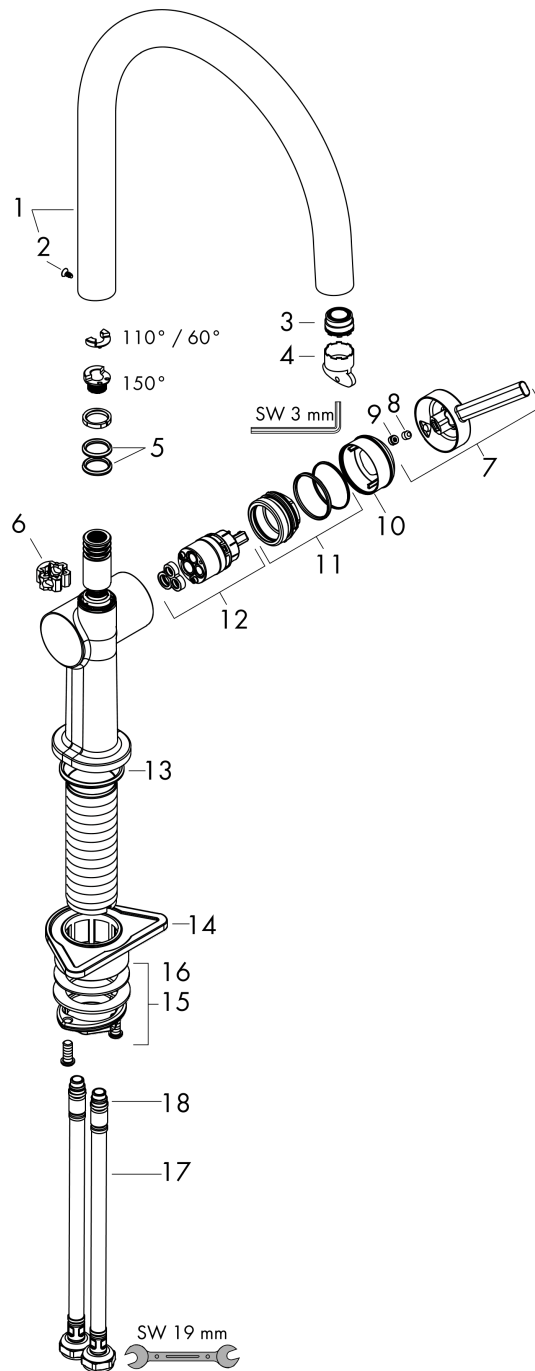

Talis M54

Кухонный смеситель однорычажный, 220, 1jet

: хром Артикул номер: 72804000

Описание

Характеристики

- ComfortZone 220
- угол поворота излива: регулировка на 4 уровня 60°, 110°, 150° или 360°
- ламинарная струя
- максимальный расход воды при 3 барах: 9 л/мин
- керамический узел смешивания
- соединительные шланги G 3/8
- регулируемое ограничение температуры
- подходит для проточных водонагревателей
- требуется отверстие для смесителя Ø 35 мм

Технология

Награды за дизайн

reddot winner 2020

Продукт

Чертеж

График расхода воды

Talis M54

Кухонный смеситель однорычажный, 220, 1jet

: хром Артикулный номер: **72804000**

Покомпонентное изображение

Год выпуска: >04/21

Talis M54**Кухонный смеситель однорычажный, 220, 1jet**: хром Артикулный номер: **72804000****Перечень запасных частей**

Год выпуска: >04/21

Позиция	Описание	Артикулный номер	PC	PU
1	spout cpl.	93757000	-	1
2	screw	94319000	-	1
3	spray former	93748000	-	1
4	service tool	93750000	-	1
5	O-Ring 14x2,5	98189000	-	1
6	axialring	97558000	-	1
7	handle	93736000	-	1
8	hollow set screw M5x5	98446000	-	1
9	screw cover	93735610	-	1
10	flange	93737000	-	1
11	nut	93738000	-	1
12	cartridge, assy	93760000	-	1
13	O-ring 36x3	98052000	-	1
14	support	97523000	-	1
15	fixing set (Ø 34)	95049000	-	1
16	lever collar	97548000	-	1
17	connection hose 900 mm M8x0,75 G3/8	93746000	-	1
18	O-ring 6,6x1,6	93019000	-	1