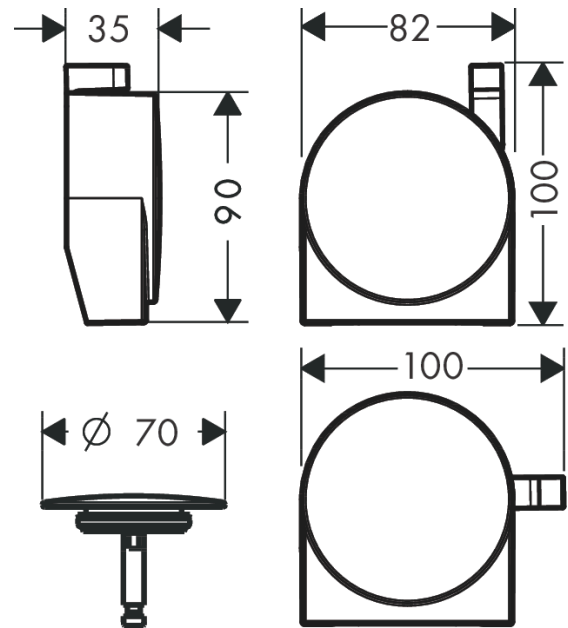

Exafill S

Внешняя часть излива на ванну с набором для слива и перелива

Поверхности : **шлиф. никель** Артикульный номер: **58117820**

Описание

Характеристики

- состоит из: крышка, предохранительная пробка
- подходит для стандартных и нестандартных ванн
- ливневая струя
- формирователь струи регулируется на 30°
- расход воды 19 л/мин

Технология

Продукт

Чертеж

График расхода воды