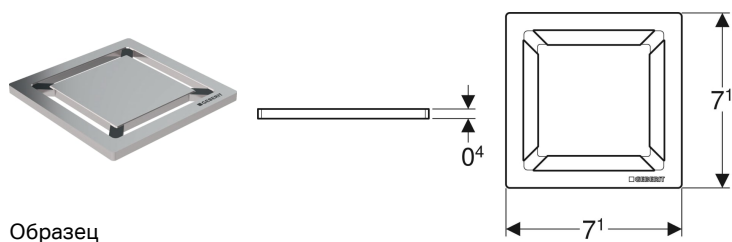

Дизайнерская решетка Geberit Square, 8 x 8 см

Образец

Цели применения

- Для трапов для душевых систем на уровне пола, стандартная решетка 8 x 8 см

Характеристики

- Матированный

Технические характеристики

Материал | Нержавеющая сталь

Арт. №

154.312.00.1

Принадлежности

- Душевой трап Geberit сквозной межэтажный