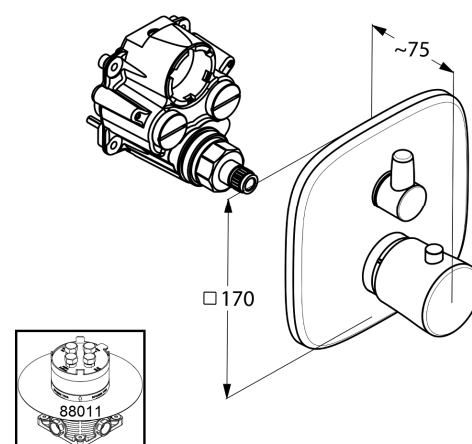

Изделие: **KLUDI AMBIENTA**
встраиваемый смеситель для душа
с термостатом

Номер артикула: **53 835 05 75**

Поверхность: **05 – хром**

Описание изделия:

внешняя монтажная часть
для KLUDI FLEXX.BOX 88 011
класс расхода воды ВВ
термостатический элемент
керамический запорный вентиль
с ограничителем температуры воды при 38° С

Размеры

График расхода воды