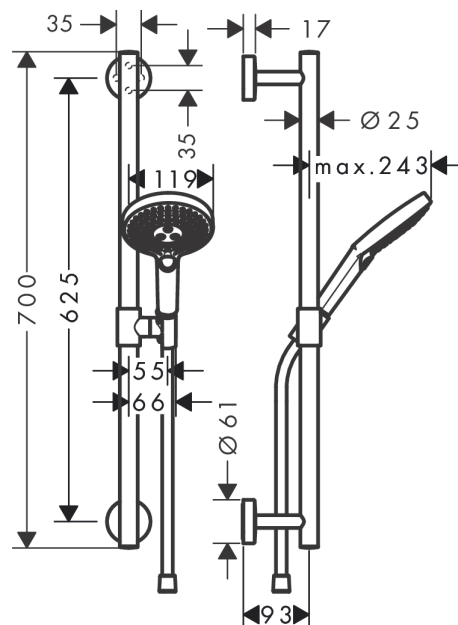

Raindance Select S

Душевой набор 120 3jet со штангой 65 см

Поверхности : **хром** Артикульный номер: **26320000**

Описание

Характеристики

- состоит из: ручной душ, душевая штанга, шланг для душа, ползунок
- размер душевого диска: 120 мм
- тип струи: Rain, RainAir, Whirl
- удобное переключение типов струи с помощью кнопки Select
- со стороны душа упорный подшипник, предотвращающий перекручивание душевого шланга
- держатель ручного душа регулируется в пределах 90°, поворачивается вправо и влево, перемещается вверх и вниз
- полностью хромированный держатель душа из металла
- максимальный расход воды при 3 бар: 15 л/мин
- диаметр штанги 25 мм
- материал: латунь
- хромированные настенные крепления из металла

Технология

Продукт

Чертеж