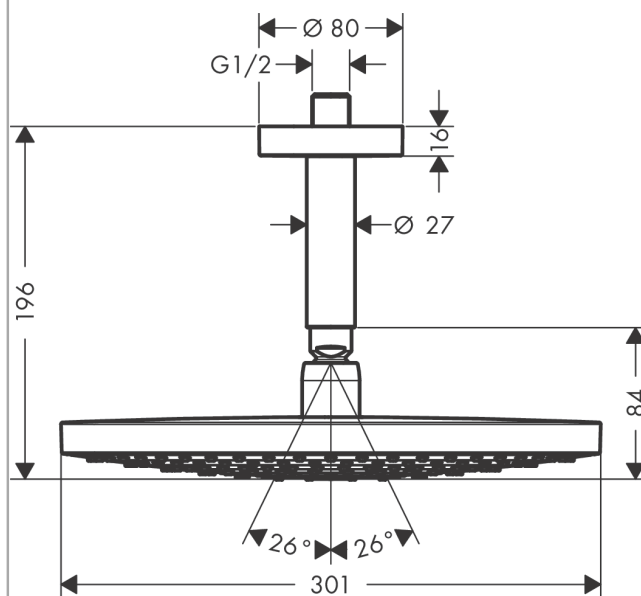

Raindance Select S

Верхний душ 300 2jet с потолочным подсоединением

Поверхности : белый / хром Артикульный номер: 27337400

Описание

Характеристики

- состоит из: верхний душ, потолочное подсоединение
- тип струи: Rain, RainAir
- размер душевого диска: 300 мм
- шарнирное соединение: регулируемый угол верхнего душа
- расход воды для струи Rain (при 3 бар): 17 л/мин
- расход воды для струи RainAir (при 3 бар): 17 л/мин
- при помощи кнопки Select на верхнем душе
- поверхность душевого диска: хром или белый
- материал душевого диска: металл
- съемный душевой диск для очистки
- металлическое потолочное подсоединение
- длина потолочного подсоединения: 100 мм
- монтаж: потолок
- соединительная резьба G 1/2

Технология

Продукт

Чертеж