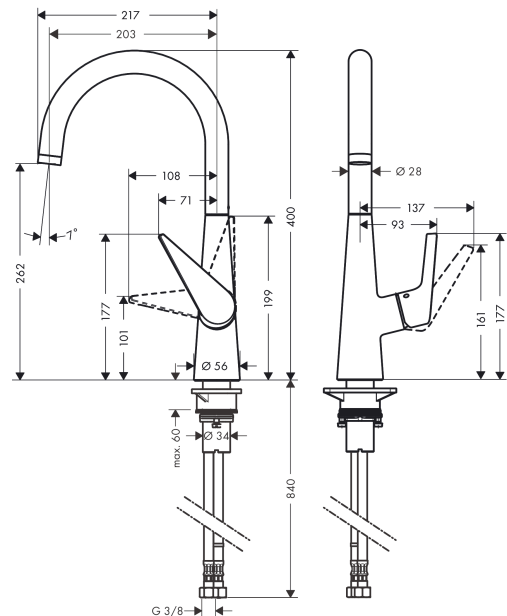

Talis M51

Кухонный смеситель однорычажный, 260, Eco, 1jet
: под сталь Артикульный номер: 72816800

Описание

Характеристики

- ComfortZone 260
- угол поворота излива: регулировка на 3 уровня, на 110°, 150° или 360°
- обычная струя
- максимальный расход воды при 3 барах: 4,5 л/мин
- керамический узел смешивания
- соединительные шланги G 3/8
- регулируемое ограничение температуры
- подходит для проточных водонагревателей
- расход ограничен 6 л/мин

Технология

Продукт

Чертеж

График расхода воды

- ① With flow limiter
- ② Без ограничитель расхода