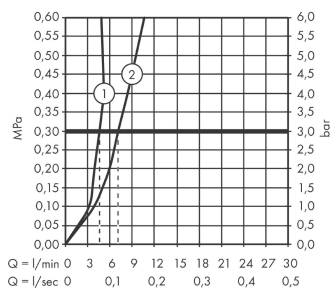

График расхода воды

- ① With flow limiter
- ② Без ограничитель расхода