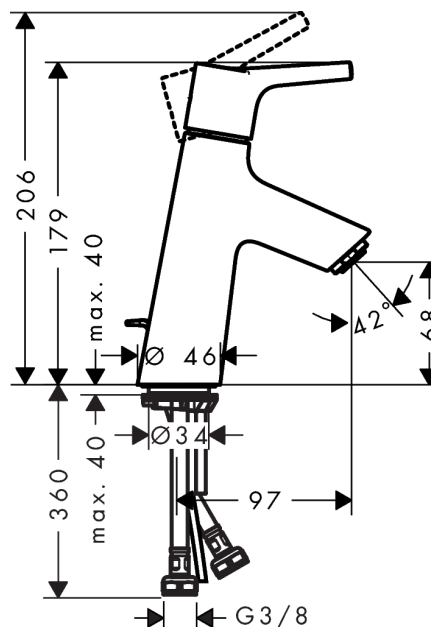

Talis S

Смеситель для раковины 80, однорычажный, со сливным гарнитуром

Поверхности : хром Артикулный номер: 72010000

Описание

Характеристики

- состоит из: однорычажный смеситель для раковины, слив/перелив
- ComfortZone 80
- выступ 97 мм
- обычная струя
- расход воды при 3 барах: 5 л/мин
- керамический узел смешивания
- регулируемое ограничение температуры
- подходит для проточных водонагревателей
- донный клапан, 1 1/4"
- материал сливного набора: металл
- вид соединения: соединительные шланги G 3/8

Технология

Награды за дизайн

reddot award 2015
winner

Продукт

Чертеж

График расхода воды

- ① With flow limiter
- ② Без ограничитель расхода