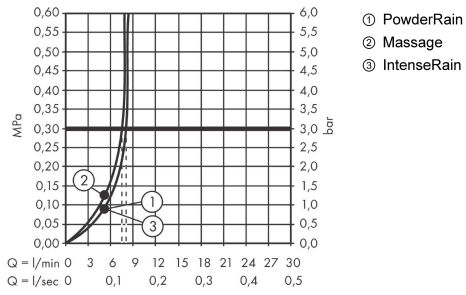

Pulsify Select S

Душевой набор 105 3jet Relaxation EcoSmart со штангой 65 см

: матовый белый Артикулный номер: 24161700

Описание

Характеристики

- состоит из: ручной душ, душевая штанга, шланг для душа, ползунок
- размер душевого диска: 105 мм
- тип струи: массажная, IntenseRain, PowderRain
- удобное переключение типов струи с помощью кнопки Select
- максимальный расход воды при 3 барах: 8,2 л/мин
- душевой шланг с конической гайкой на обоих концах
- со стороны душа упорный подшипник, предотвращающий перекручивание душевого шланга
- настенный монтаж: крепление с помощью шурупов
- хромированные настенные крепления из пластика
- держатель для ручного душа регулируемый по высоте с внешней кнопкой выбора
- держатель ручного душа из пластика/металла
- длина вертикальной трубки: 669 мм
- диаметр штанги: 22 мм
- профиль вертикальной трубки: круглая
- расстояние между отверстиями 625 мм

Технология

Награды за дизайн

reddot winner 2021

Продукт

Чертеж

Pulsify Select S

Душевой набор 105 3jet Relaxation EcoSmart со штангой 65 см

: матовый белый Артикульный номер: 24161700

График расхода воды

Расход измерен практически с помощью соответствующей арматуры (термостат/смеситель/скрытый клапан).

Pulsify Select S

Душевой набор 105 3jet Relaxation EcoSmart со штангой 65 см

: матовый белый Артикульный номер: 24161700