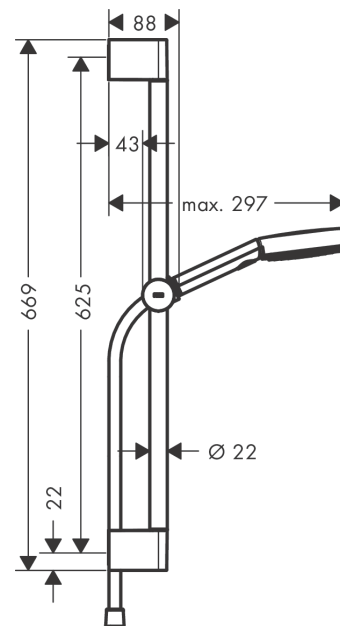

Pulsify Select S

Душевой набор 105 3jet Relaxation EcoSmart со штангой 65 см

: матовый белый Артикулный номер: 24161700

Описание

Характеристики

- состоит из: ручной душ, душевая штанга, шланг для душа, ползунок
- размер душевого диска: 105 мм
- тип струи: массажная, IntenseRain, PowderRain
- удобное переключение типов струи с помощью кнопки Select
- максимальный расход воды при 3 барах: 8,2 л/мин
- душевой шланг с конической гайкой на обоих концах
- со стороны душа упорный подшипник, предотвращающий перекручивание душевого шланга
- настенный монтаж: крепление с помощью шурупов
- хромированные настенные крепления из пластика
- держатель для ручного душа регулируемый по высоте с внешней кнопкой выбора
- держатель ручного душа из пластика/металла
- длина вертикальной трубки: 669 мм
- диаметр штанги: 22 мм
- профиль вертикальной трубки: круглая
- расстояние между отверстиями 625 мм

Технология

Награды за дизайн

reddot winner 2021

Продукт

Чертеж

Pulsify Select S

Душевой набор 105 3jet Relaxation EcoSmart со штангой 65 см

: матовый белый Артикульный номер: 24161700

График расхода воды

Расход измерен практически с помощью соответствующей арматуры (термостат/смеситель/скрытый клапан).

Pulsify Select S

Душевой набор 105 3jet Relaxation EcoSmart со штангой 65 см

: матовый белый Артикульный номер: 24161700

Позиция	Описание	Артикульный номер	PC	PU
1	cover	95217700	-	1
2	wall support	95218000	-	1
3	mounting set	96179000	-	1
4	support, assy	93517700	-	1
5	shower hose Isiflex'B 1,60 m	28276700	-	1
6	-	24111700	-	1
7	filter	92672000	-	1
8	seal	98058000	-	1
a	tile-matching-disk 7 mm	97450000	-	1