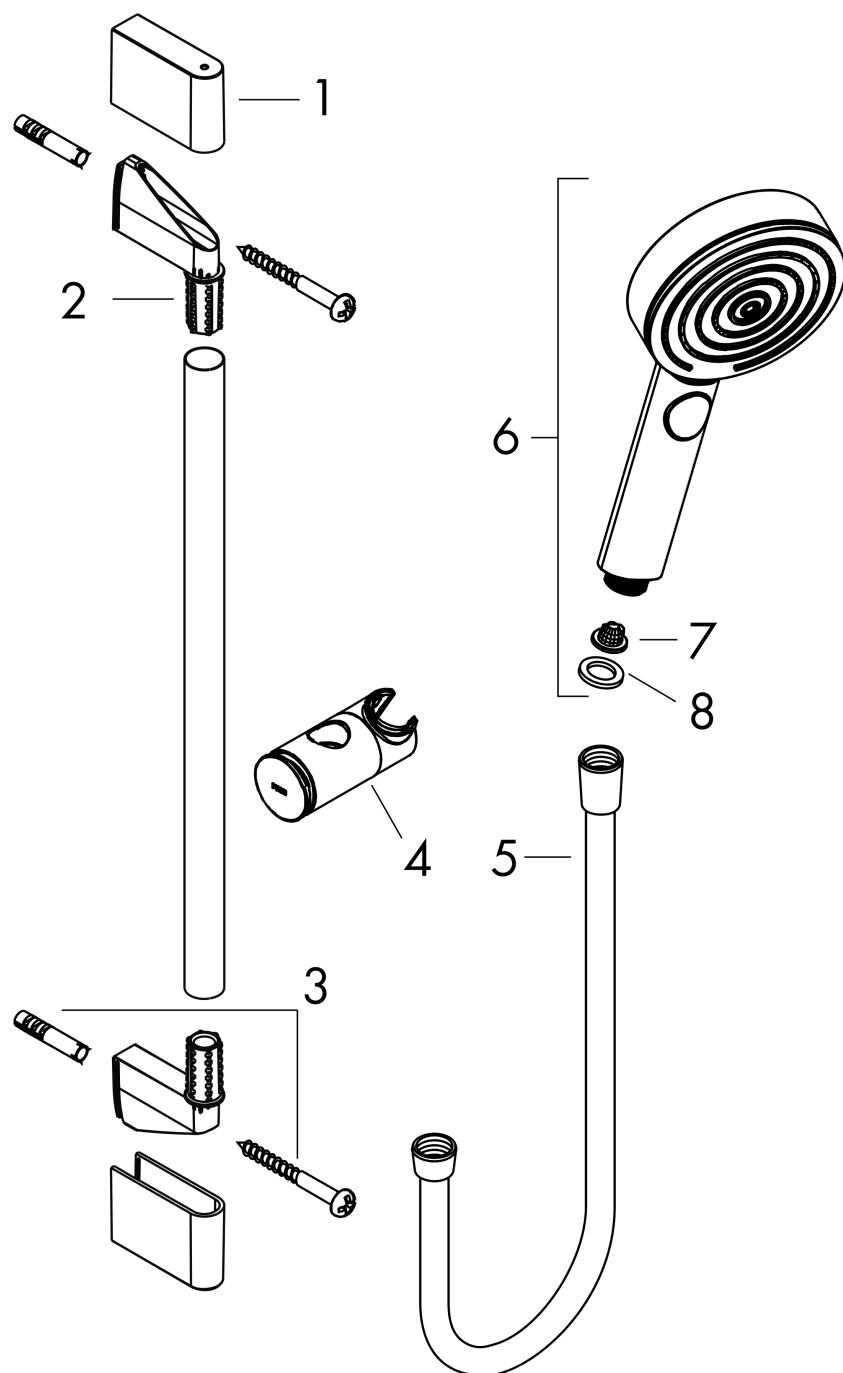

Pulsify Select S

Душевой набор 105 3jet Relaxation EcoSmart со штангой 65 см

: матовый белый Артикулный номер: 24161700

Описание

Характеристики

- состоит из: ручной душ, душевая штанга, шланг для душа, ползунок
- размер душевого диска: 105 мм
- тип струи: массажная, IntenseRain, PowderRain
- удобное переключение типов струи с помощью кнопки Select
- максимальный расход воды при 3 барах: 8,2 л/мин
- душевой шланг с конической гайкой на обоих концах
- со стороны душа упорный подшипник, предотвращающий перекручивание душевого шланга
- настенный монтаж: крепление с помощью шурупов
- хромированные настенные крепления из пластика
- держатель для ручного душа регулируемый по высоте с внешней кнопкой выбора
- держатель ручного душа из пластика/металла
- длина вертикальной трубки: 669 мм
- диаметр штанги: 22 мм
- профиль вертикальной трубки: круглая
- расстояние между отверстиями 625 мм

График расхода воды

Расход измерен практически с помощью соответствующей арматуры (термостат/смеситель/скрытый клапан).

Pulsify Select S

Душевой набор 105 3jet Relaxation EcoSmart со штангой 65 см

: матовый белый Артикульный номер: 24161700

Покомпонентное изображение

Год выпуска: >06/21

Pulsify Select S

Душевой набор 105 3jet Relaxation EcoSmart со штангой 65 см

: матовый белый Артикульный номер: 24161700

Перечень запасных частей

Год выпуска: >06/21

Позиция	Описание	Артикульный номер	PC	PU
1	cover	95217700	-	1
2	wall support	95218000	-	1
3	mounting set	96179000	-	1
4	support, assy	93517700	-	1
5	shower hose Isiflex'B 1,60 m	28276700	-	1
6	-	24111700	-	1
7	filter	92672000	-	1
8	seal	98058000	-	1
a	tile-matching-disk 7 mm	97450000	-	1