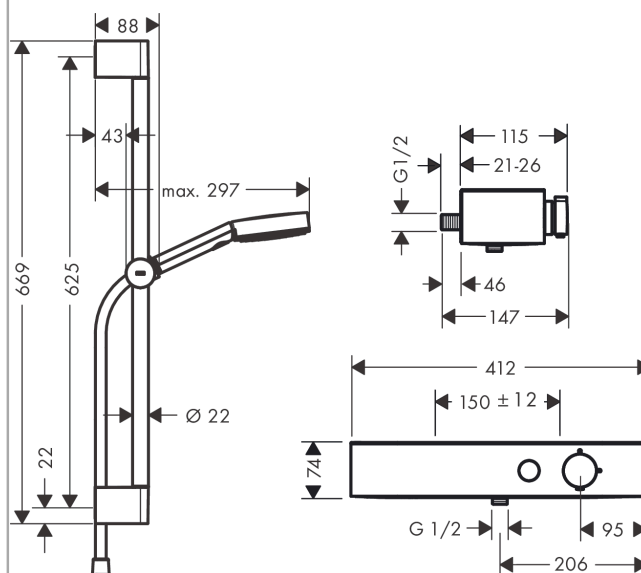

Pulsify Select S

Душевая система 105 3jet Relaxation с ручным душем, термостатом, штангой 65 см, держателем душа и шлангом

: хром Артикулный номер: 24260000

Описание

Характеристики

- состоит из: ручной душ, термостат для душа, душевая штанга, держатель, шланг для душа
- размер душевого диска: 105 мм
- удобное переключение типов струи с помощью кнопки Select
- тип струи ручной душ: PowderRain, IntenseRain, массажная
- максимальный расход воды при 3 барах: 11,4 л/мин
- профиль вертикальной трубки: круглая
- диаметр штанги: 22 мм
- с двух сторон цилиндрическая гайка: душевой шланг с конической гайкой на обоих концах
- со стороны душа упорный подшипник, предотвращающий перекручивание душевого шланга
- CoolContact термостат: Предотвращает нагрев корпуса, делая принятие душа еще безопаснее
- хромированные настенные крепления из пластика
- макс. рабочее давление: 6 бар
- мин. рабочее давление: 1 бар
- длина вертикальной трубки: 669 мм

Технология

Награды за дизайн

reddot winner 2021

Продукт

Чертеж

Pulsify Select S

Душевая система 105 3jet Relaxation с ручным душем, термостатом, штангой 65 см, держателем душа и шлангом

: хром Артикульный номер: 24260000

График расхода воды

Расход измерен практически с помощью соответствующей арматуры (термостат/смеситель/скрытый клапан).

Pulsify Select S

Душевая система 105 3jet Relaxation с ручным душем, термостатом, штангой 65 см,
держателем душа и шлангом

: хром Артикульный номер: **24260000**

**Перечень запасных частей**

Год выпуска: >04/22

Позиция	Описание	Артикульный номер	PC	PU
1	-	24360000	-	1
2	-	24160000	-	1