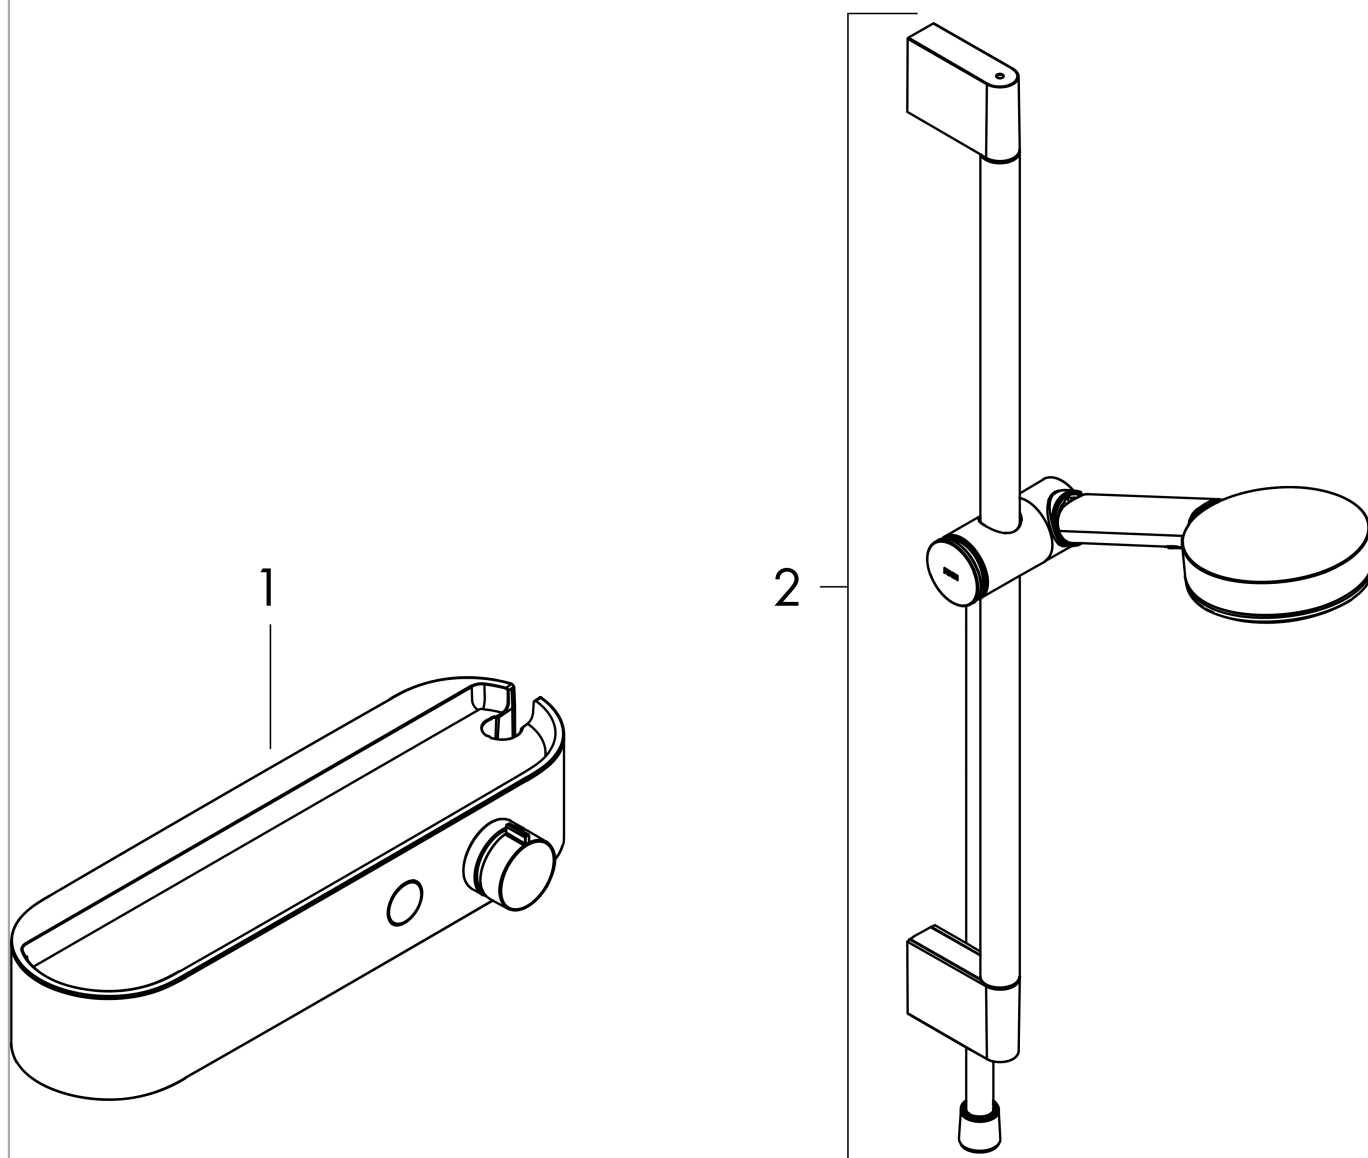

Pulsify Select S

Душевая система 105 3jet Relaxation с ручным душем, термостатом, штангой 65 см, держателем душа и шлангом

: хром Артикулный номер: 24260000

Описание

Характеристики

- состоит из: ручной душ, термостат для душа, душевая штанга, держатель, шланг для душа
- размер душевого диска: 105 мм
- удобное переключение типов струи с помощью кнопки Select
- тип струи ручной душ: PowderRain, IntenseRain, массажная
- максимальный расход воды при 3 барах: 11,4 л/мин
- профиль вертикальной трубки: круглая
- диаметр штанги: 22 мм
- с двух сторон цилиндрическая гайка: душевой шланг с конической гайкой на обоих концах
- со стороны душа упорный подшипник, предотвращающий перекручивание душевого шланга
- CoolContact термостат: Предотвращает нагрев корпуса, делая принятие душа еще безопаснее
- хромированные настенные крепления из пластика
- макс. рабочее давление: 6 бар
- мин. рабочее давление: 1 бар
- длина вертикальной трубки: 669 мм

График расхода воды

Расход измерен практически с помощью соответствующей арматуры (термостат/смеситель/скрытый клапан).

Pulsify Select S

Душевая система 105 3jet Relaxation с ручным душем, термостатом, штангой 65 см,
держателем душа и шлангом

: хром Артикульный номер: 24260000

**Покомпонентное изображение**

Год выпуска: >04/22

Pulsify Select S

Душевая система 105 3jet Relaxation с ручным душем, термостатом, штангой 65 см,
держателем душа и шлангом