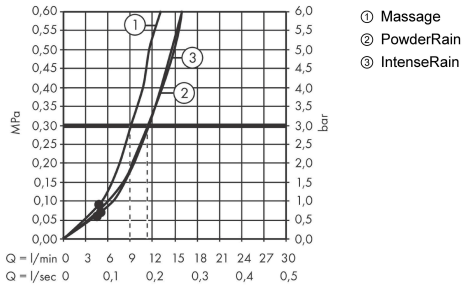

Технология

Награды за дизайн

reddot winner 2021

Продукт

Чертеж

Pulsify Select S

Душевая система 105 3jet Relaxation с ручным душем, термостатом, штангой 65 см, держателем душа и шлангом

: хром Артикульный номер: 24260000

График расхода воды

Расход измерен практически с помощью соответствующей арматуры (термостат/смеситель/скрытый клапан).

Pulsify Select S

Душевая система 105 3jet Relaxation с ручным душем, термостатом, штангой 65 см,
держателем душа и шлангом