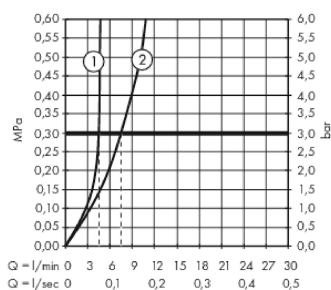

Metropol

Смеситель для раковины 110, с ручкой Select, со сливным клапаном Push-Open

Поверхности : хром Артикулный номер: 32571000

Описание

Характеристики

- состоит из: смеситель для раковины, слив/перелив
- ComfortZone 110
- выступ 135 мм
- обычная струя
- расход воды при 3 барах: 5 л/мин
- AVP - T
- регулируемое ограничение температуры
- подходит для проточных водонагревателей
- сливной клапан Push-Open G 1 ¼
- материал сливного набора: металл
- вид соединения: соединительные шланги G ¾

Технология

Награды за дизайн

reddot award 2017
winner

Продукт

Чертеж

График расхода воды

- ① With flow limiter
- ② Без ограничитель расхода