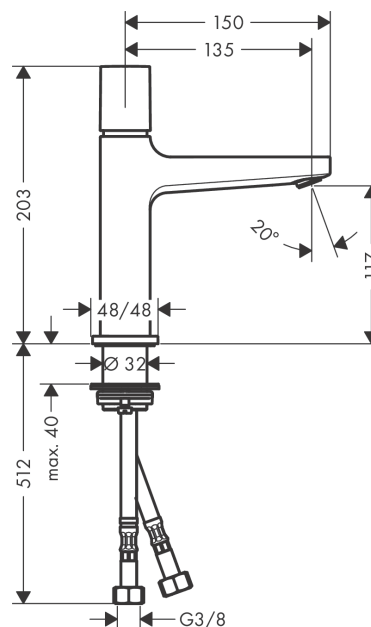

Metropol

Смеситель для раковины 110, с ручкой Select, со сливным клапаном Push-Open

Поверхности : хром Артикулный номер: 32571000

Описание

Характеристики

- состоит из: смеситель для раковины, слив/перелив
- ComfortZone 110
- выступ 135 мм
- обычная струя
- расход воды при 3 барах: 5 л/мин
- AVP - T
- регулируемое ограничение температуры
- подходит для проточных водонагревателей
- сливной клапан Push-Open G 1 ¼
- материал сливного набора: металл
- вид соединения: соединительные шланги G ¾

Технология

Награды за дизайн

reddot award 2017
winner

Продукт

Чертеж

График расхода воды

- ① With flow limiter
- ② Без ограничитель расхода