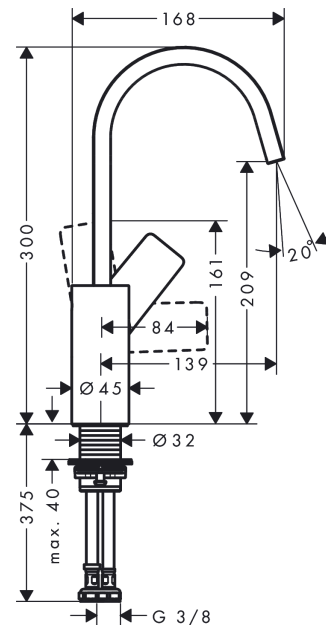

Vivenis

Смеситель для раковины, однорычажный, 210 с поворотным изливом, без сливного гарнитура

: матовый белый Артикульный номер: 75032700

Описание

Характеристики

- ComfortZone 210
- выступ: 139 мм
- высота излива: 209 мм
- угол поворота излива: 120°
- тип струи: Прямоугольная струя
- максимальный расход воды при 3 барах: 5 л/мин
- Керамический картридж
- регулируемое ограничение температуры
- подходит для проточных водонагревателей
- вид соединения: соединительные шланги G 3/8

Технология

Награды за дизайн

reddot winner 2021

Продукт

Чертеж

График расхода воды