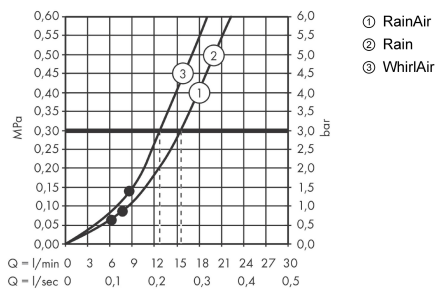

Технология

Продукт

Чертеж

Raindance Select S

Душевой набор 120 3jet со штангой 110 см, правосторонний

Поверхности : **хром** Артикульный номер: **26326000**

График расхода воды

Расход измерен практически с помощью соответствующей арматуры (термостат/смеситель/скрытый клапан).