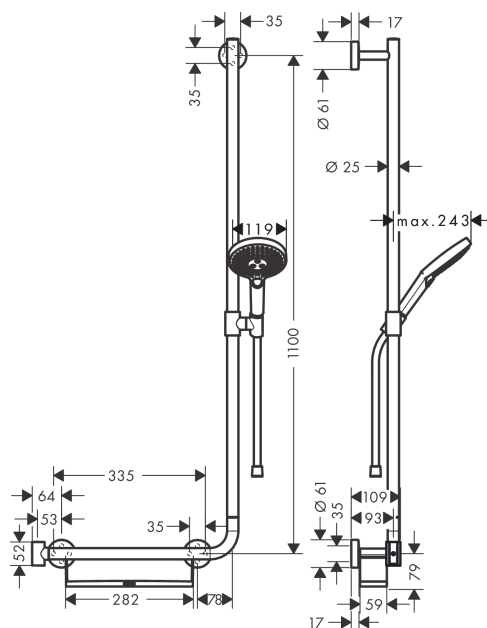

Raindance Select S

Душевой набор 120 3jet со штангой 110 см, правосторонний

Поверхности : хром Артикульный номер: 26326000

Описание

Характеристики

- состоит из: ручной душ, душевая штанга, полочка, шланг для душа, ползунок
- размер душевого диска: 120 мм
- тип струи: RainAir, Rain, Whirl
- полочка из белого пластика
- полочку можно снять
- удобное переключение типов струи с помощью кнопки Select
- со стороны душа упорный подшипник, предотвращающий перекручивание душевого шланга
- держатель для душа можно снять
- держатель ручного душа регулируется в пределах 90°, поворачивается вправо и влево, перемещается вверх и вниз
- полностью хромированный держатель душа из металла
- максимальный расход воды при 3 бар: 15 л/мин
- диаметр штанги 25 мм
- материал: латунь
- хромированные настенные крепления из металла

Технология

Продукт

Чертеж

Raindance Select S

Душевой набор 120 3jet со штангой 110 см, правосторонний

Поверхности : **хром** Артикульный номер: **26326000**

График расхода воды

Расход измерен практически с помощью соответствующей арматуры (термостат/смеситель/скрытый клапан).