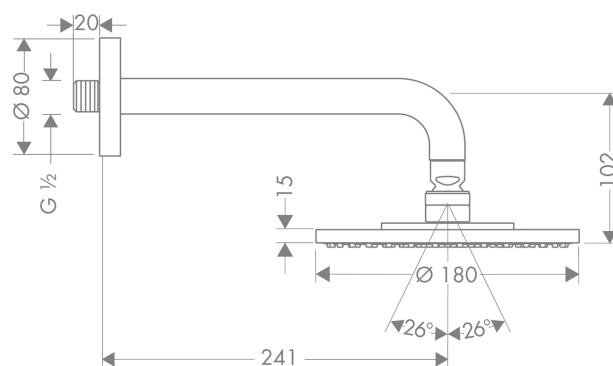

Raindance S

Верхний душ 180 1jet с держателем 24 см

Поверхности : **хром** Артикульный номер: **27476000**

Описание

Характеристики

- состоит из: верхний душ, держатель верхнего душа
- тип струи: RainAir
- размер душевого диска: 180 мм
- длина держателя для душа: 240 мм
- шарнирное соединение: регулируемый угол верхнего душа
- расход воды для струи RainAir (при 3 бар): 18 л/мин
- материал душевого диска: металл
- монтаж: стена
- соединительная резьба G 1/2

Технология

Продукт

Чертеж

График расхода воды

Расход измерен практически с помощью соответствующей арматуры (термостат/смеситель/скрытый клапан).