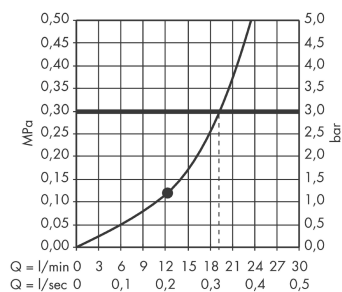

Технология

Продукт

Чертеж

График расхода воды

Расход измерен практически с помощью соответствующей арматуры (термостат/смеситель/скрытый клапан).