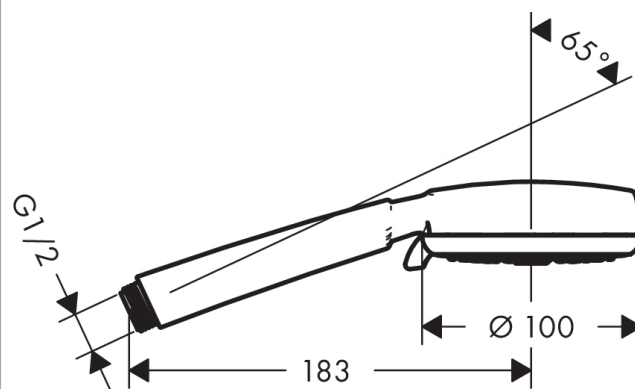

Crometta 100

Ручной душ Vario

Поверхности : **белый / хром**   Артикульный номер: **26824400**

Описание

Характеристики

- размер душевого диска: 100 мм
- переключение типов струи с помощью вращающегося душевого диска
- тип струи: Rain, обычная, Shampoo, массажная
- максимальный расход воды при 3 бар: 18 л/мин
- с внутренней подачей воды
- промывающийся грязеулавливающий фильтр
- соединительная резьба G 1/2
- подходит для проточных водонагревателей

Технология

Награды за дизайн

Продукт

Чертеж

График расхода воды

Расход измерен практически с помощью соответствующей арматуры (термостат/смеситель/скрытый клапан).