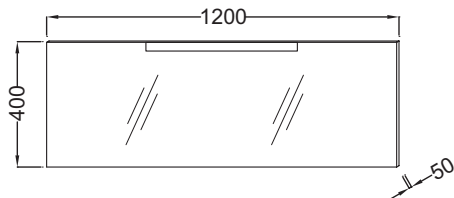

**Технические характеристики**

- РАЗМЕРЫ (СМ): 120 x 5 x 40 см
- ВЕС: 14 кг
- ВКЛЮЧЕНИЕ: 230В, 12Вт, класс II, IP 44
- ФИКСАЦИЯ: Установщику понадобится набор крепежей для монтажа на стену
- РЕКОМЕНДОВАННЫЙ СМЕСИТЕЛЬ: Смесители Stance - элегантность и легкость

**Продукты для комплектации**

- EB2000: Мебель под раковину-столешницу 120 см
- EB2001: Мебель под раковину-столешницу 120 см

**Связанные продукты**

- EB2004: Дополнительный модуль 80 см
- EB2005: Дополнительный модуль 40 см
- EB2008: Зеркало 120 см
- 8075RK, EB2006D

**Технический чертёж**

Спецификация продукта: Зеркало 120 см. EB2008. Коллекция: STILLNESS. РАЗМЕРЫ (СМ): 120 x 5 x 40 см. ВЕС: 14 кг. ВКЛЮЧЕНИЕ: 230В, 12Вт, класс II, IP 44. ФИКСАЦИЯ: Установщику понадобится набор крепежей для монтажа на стену. РЕКОМЕНДОВАННЫЙ СМЕСИТЕЛЬ: Смесители Stance - элегантность и легкость.